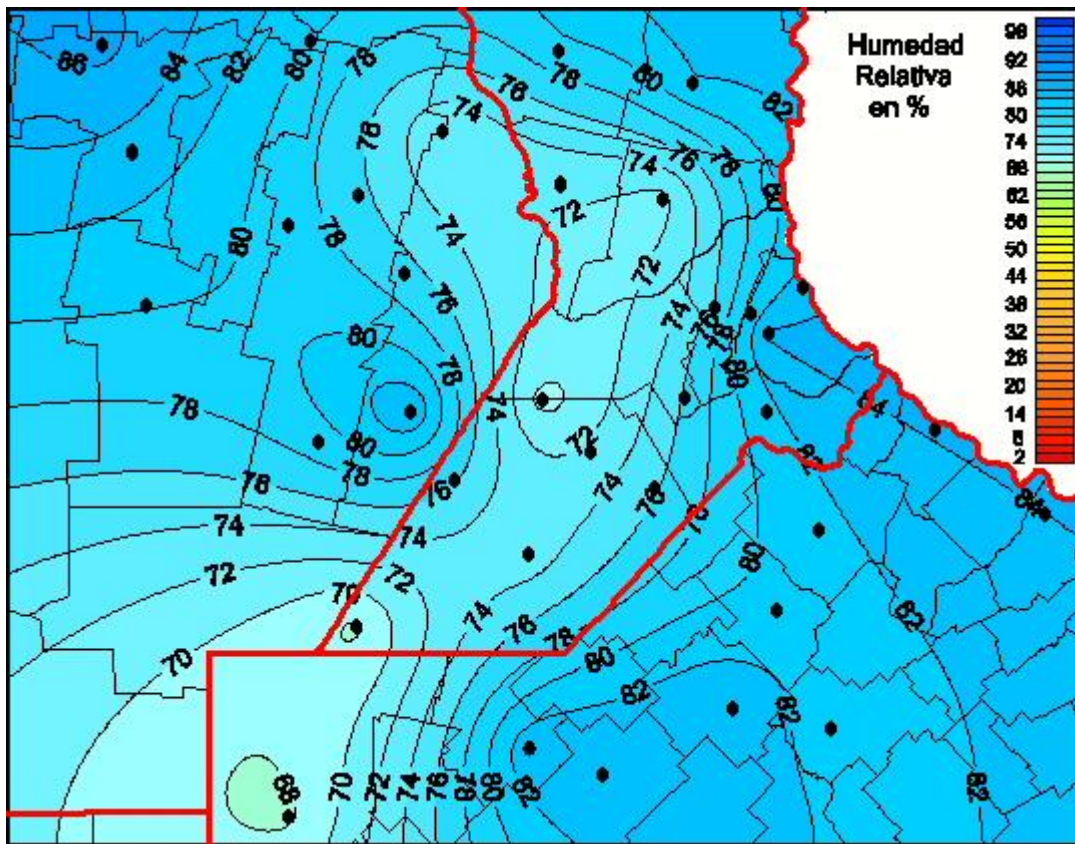

Humedad Relativa

Mapa de humedad relativa de las últimas 24 horas.
(Desde las 8:00AM hasta las 8:00AM). Se actualiza a las 10:00hs.