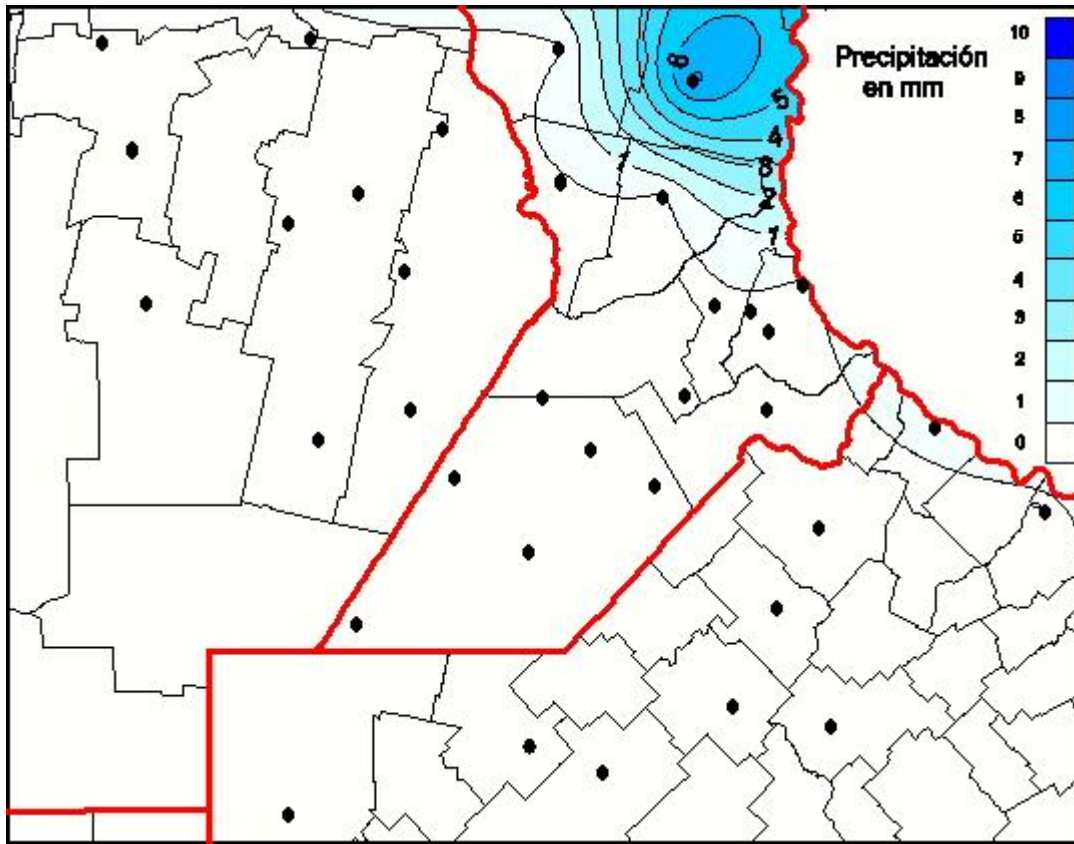

Lluvias

Mapa de precipitación acumulada en las últimas 24 horas.
(Desde las 8:00AM hasta las 8:00AM). Se actualiza a las 10:00hs.