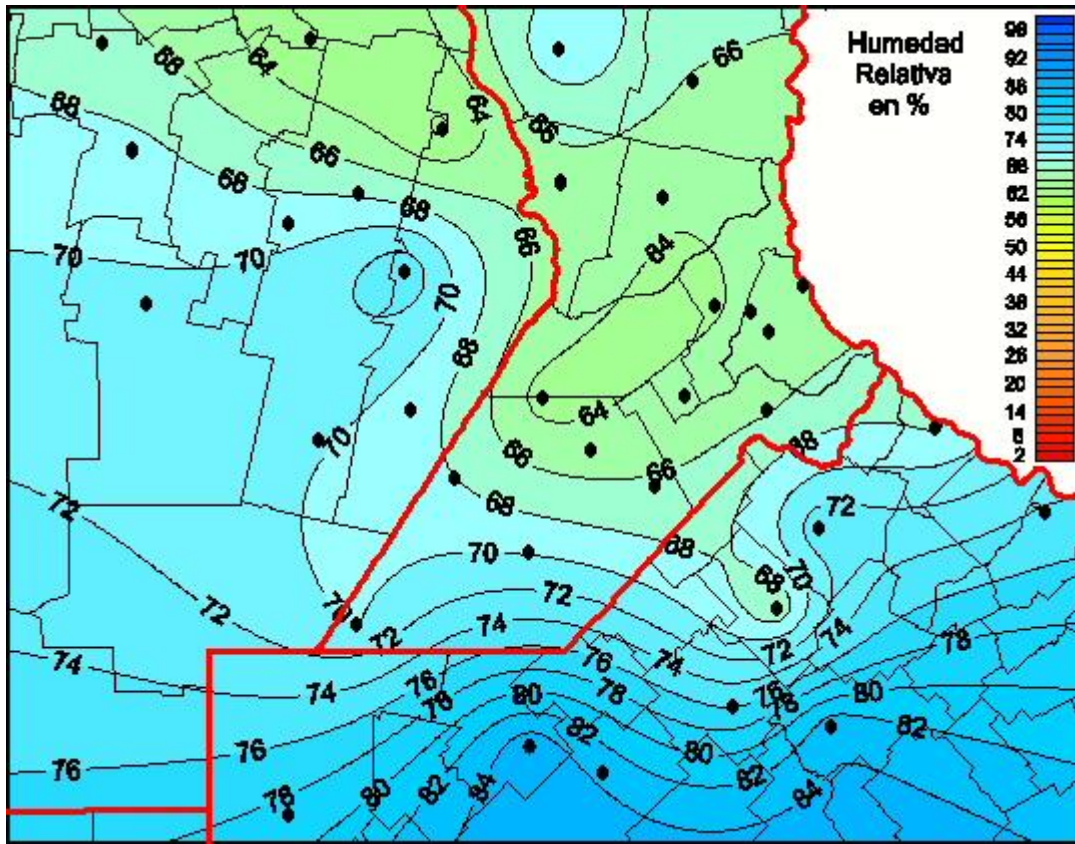

Humedad Relativa

Mapa de humedad relativa de las últimas 24 horas.
(Desde las 8:00AM hasta las 8:00AM). Se actualiza a las 10:00hs.