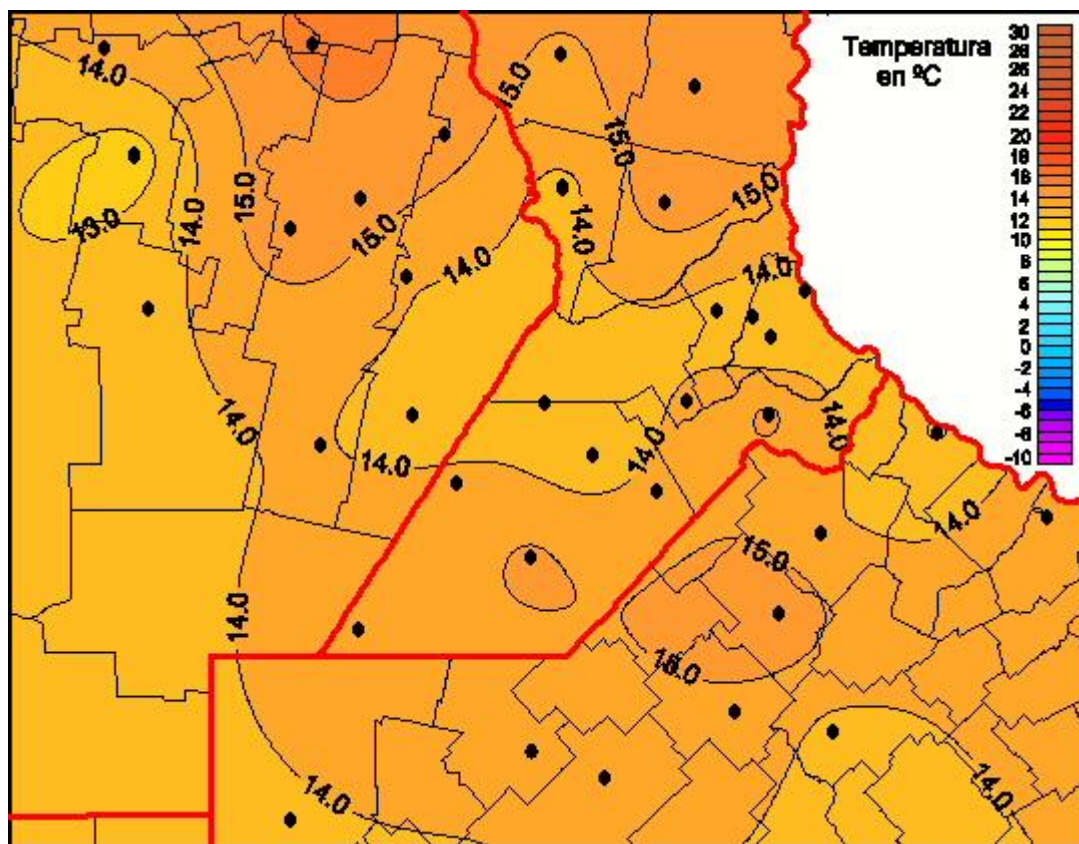

Temperaturas Mínimas

Mapa de temperaturas mínimas de las las últimas 24 horas.
(Desde las 8:00AM hasta las 8:00AM). Se actualiza a las 10:00hs.