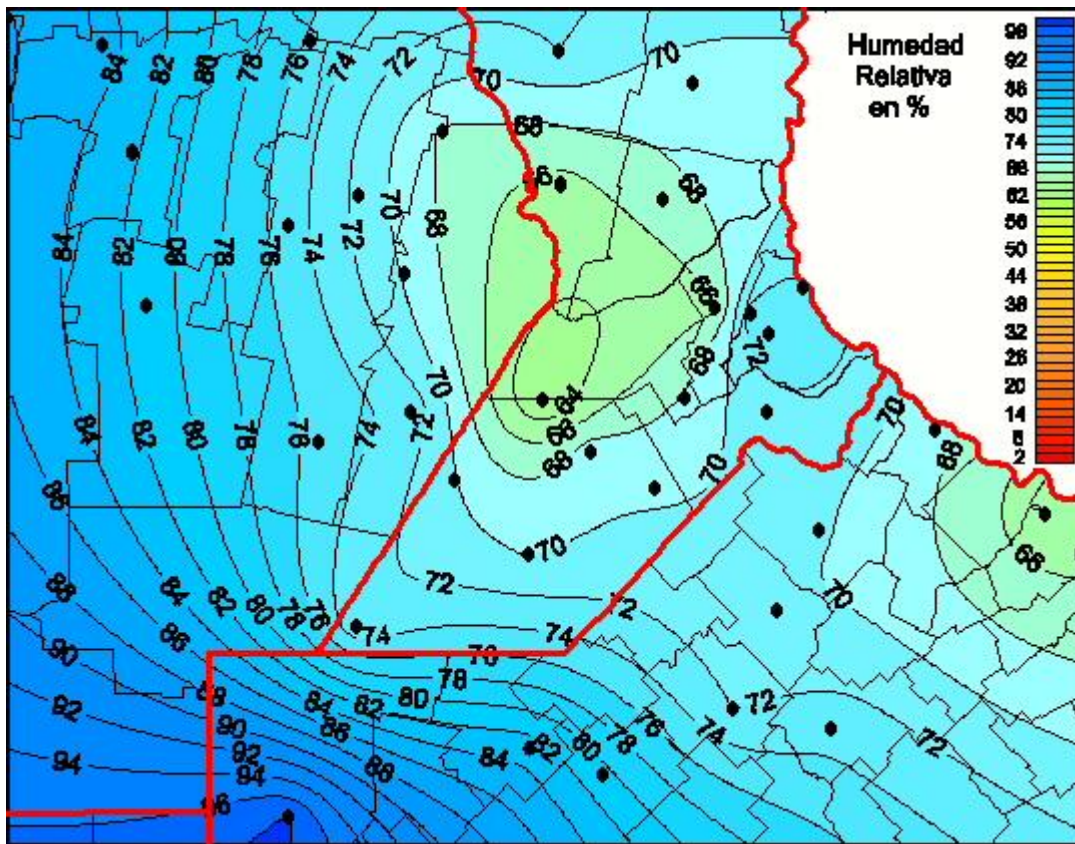

Humedad Relativa

Mapa de humedad relativa de las las últimas 24 horas.
(Desde las 8:00AM hasta las 8:00AM). Se actualiza a las 10:00hs.