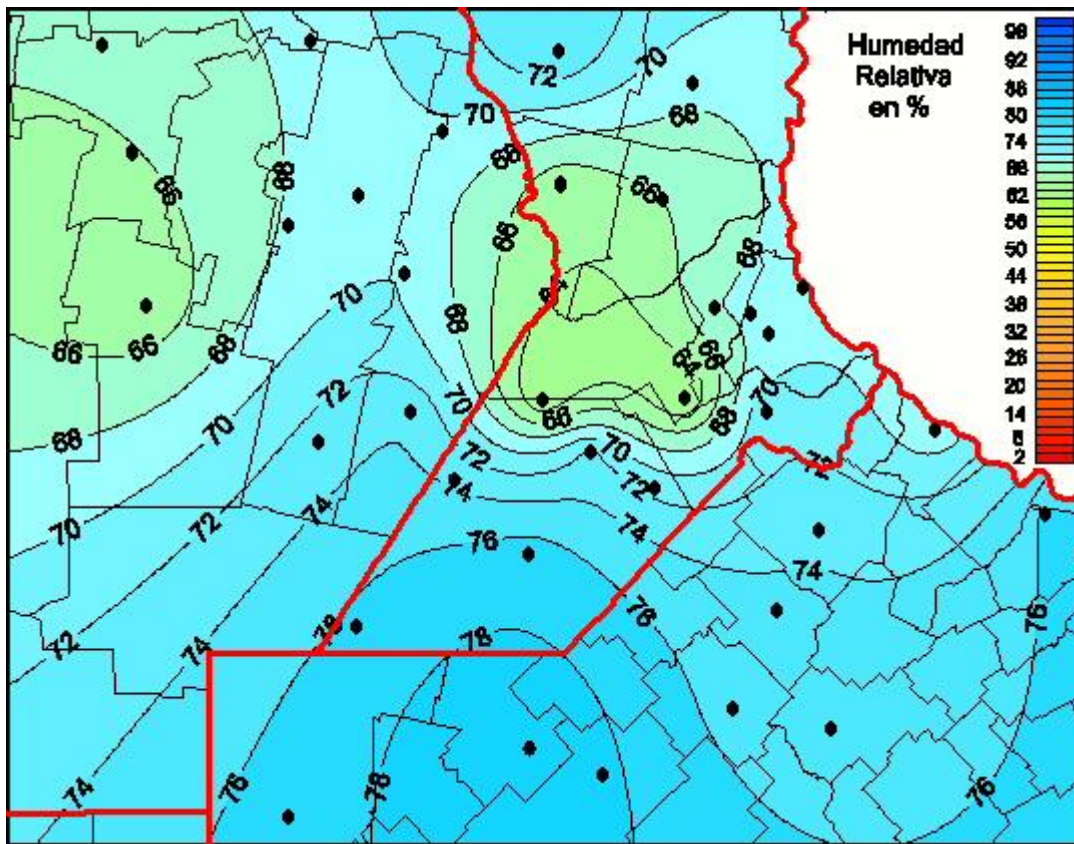

Humedad Relativa

Mapa de humedad relativa de las las últimas 24 horas.
(Desde las 8:00AM hasta las 8:00AM). Se actualiza a las 10:00hs.