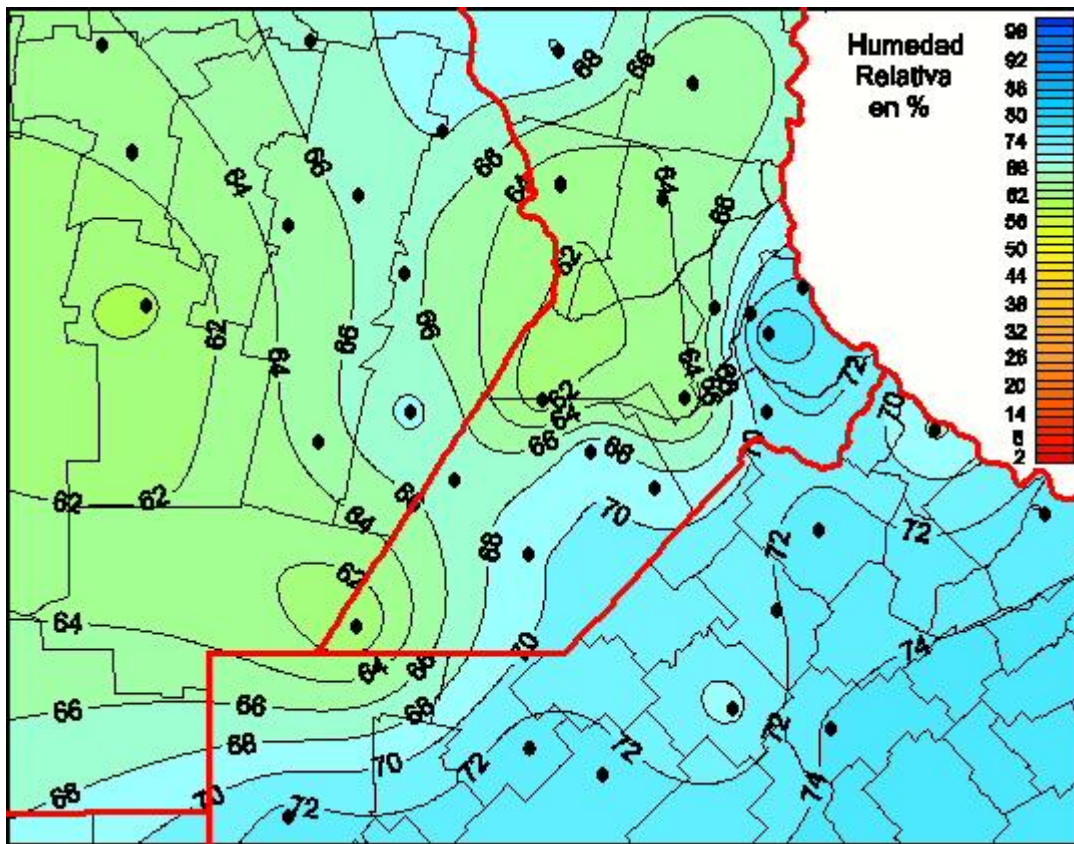

## Humedad Relativa

Mapa de humedad relativa de las últimas 72 horas.  
(Desde las 8:00AM hasta las 8:00AM). Se actualiza a las 10:00hs.