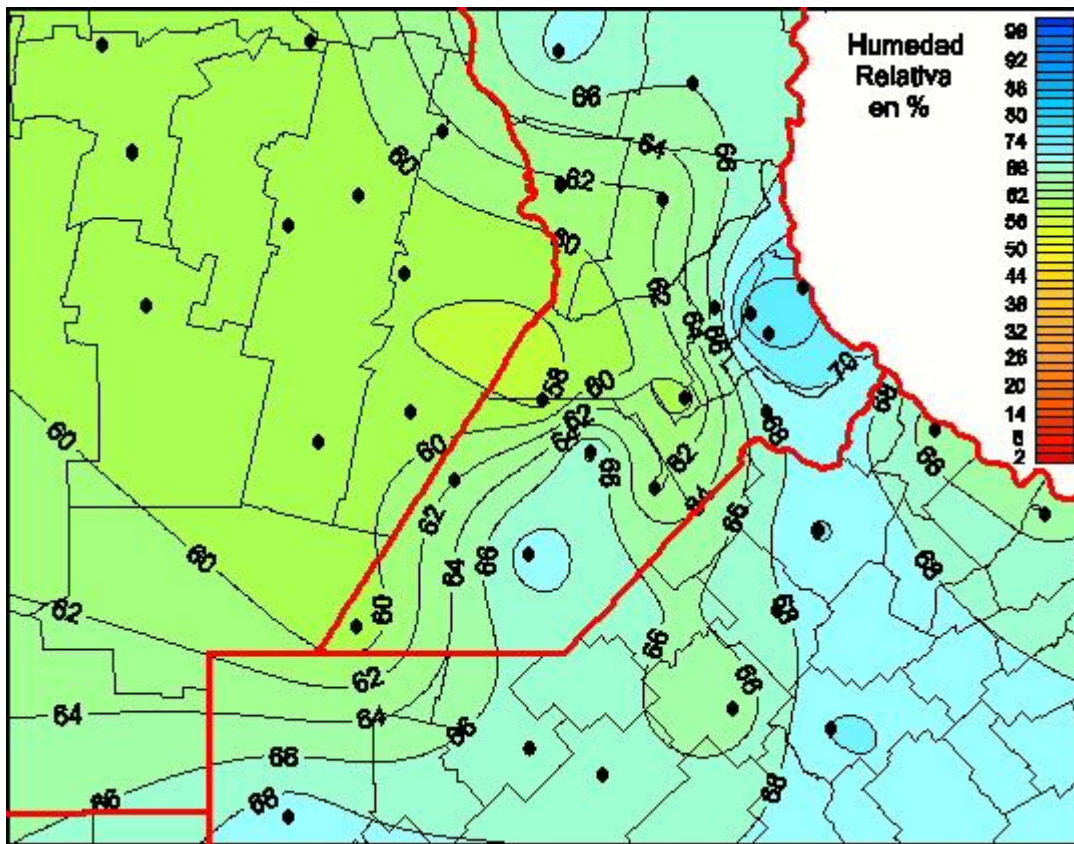

Humedad Relativa

Mapa de humedad relativa de las últimas 24 horas.
(Desde las 8:00AM hasta las 8:00AM). Se actualiza a las 10:00hs.