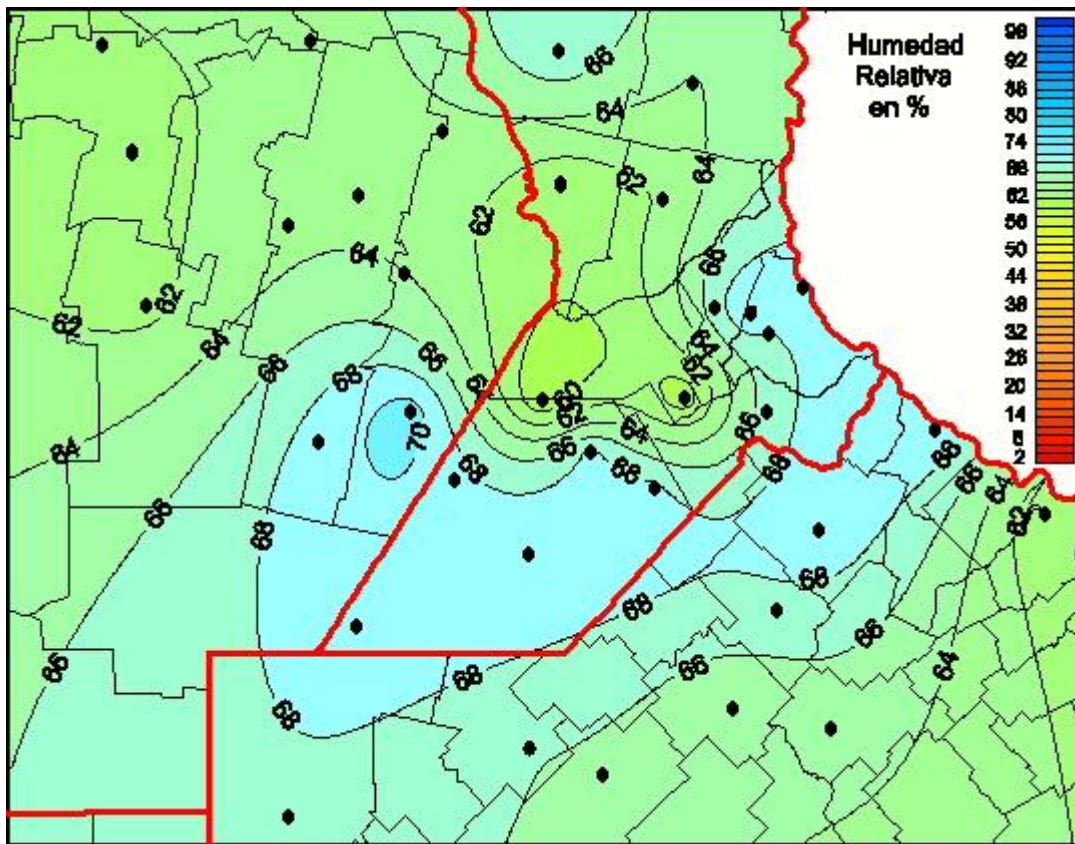

Humedad Relativa

Mapa de humedad relativa de las las últimas 24 horas.
(Desde las 8:00AM hasta las 8:00AM). Se actualiza a las 10:00hs.