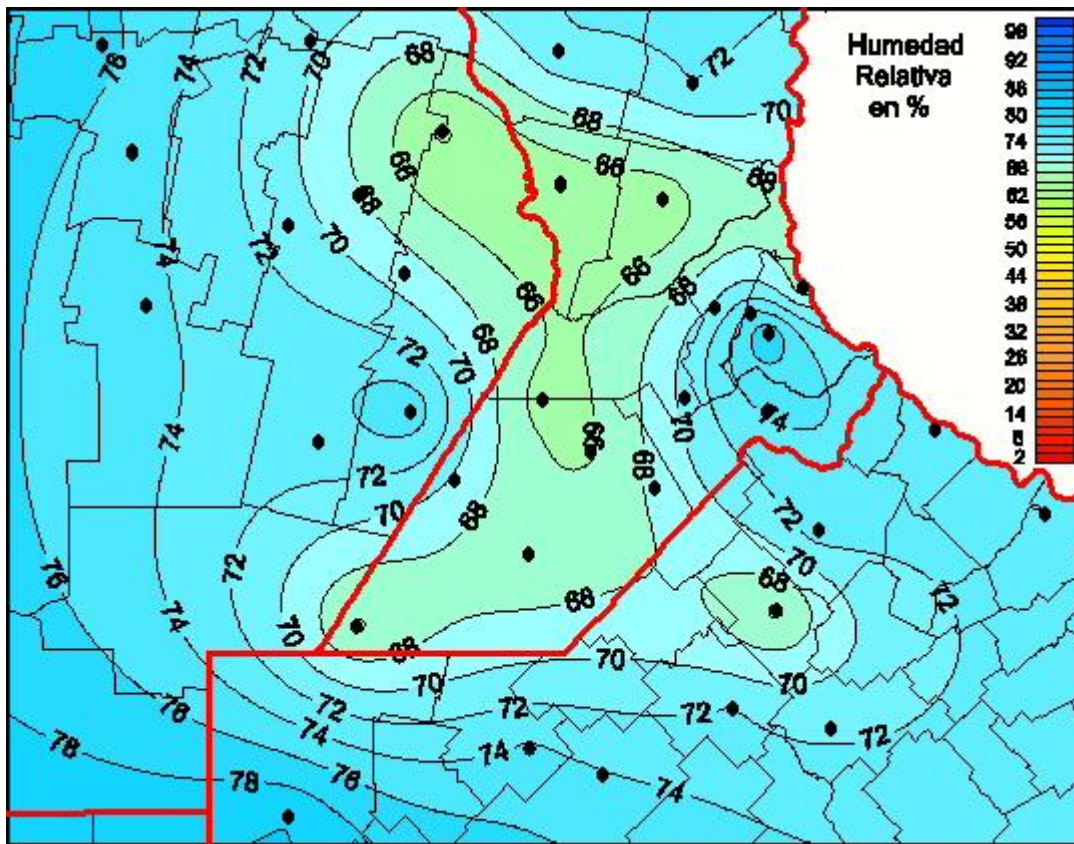

# Humedad Relativa

Mapa de humedad relativa de las últimas 120 horas.  
(Desde las 8:00AM hasta las 8:00AM). Se actualiza a las 10:00hs.