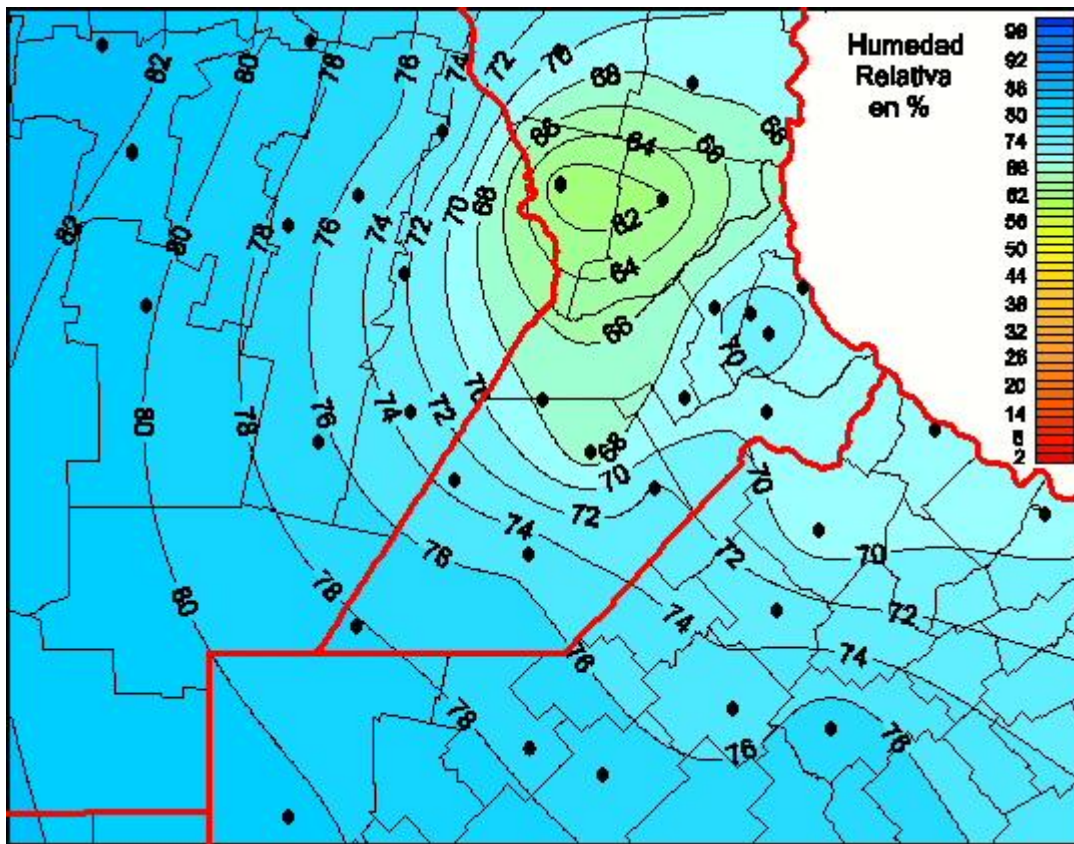

Humedad Relativa

Mapa de humedad relativa de las últimas 24 horas.
(Desde las 8:00AM hasta las 8:00AM). Se actualiza a las 10:00hs.