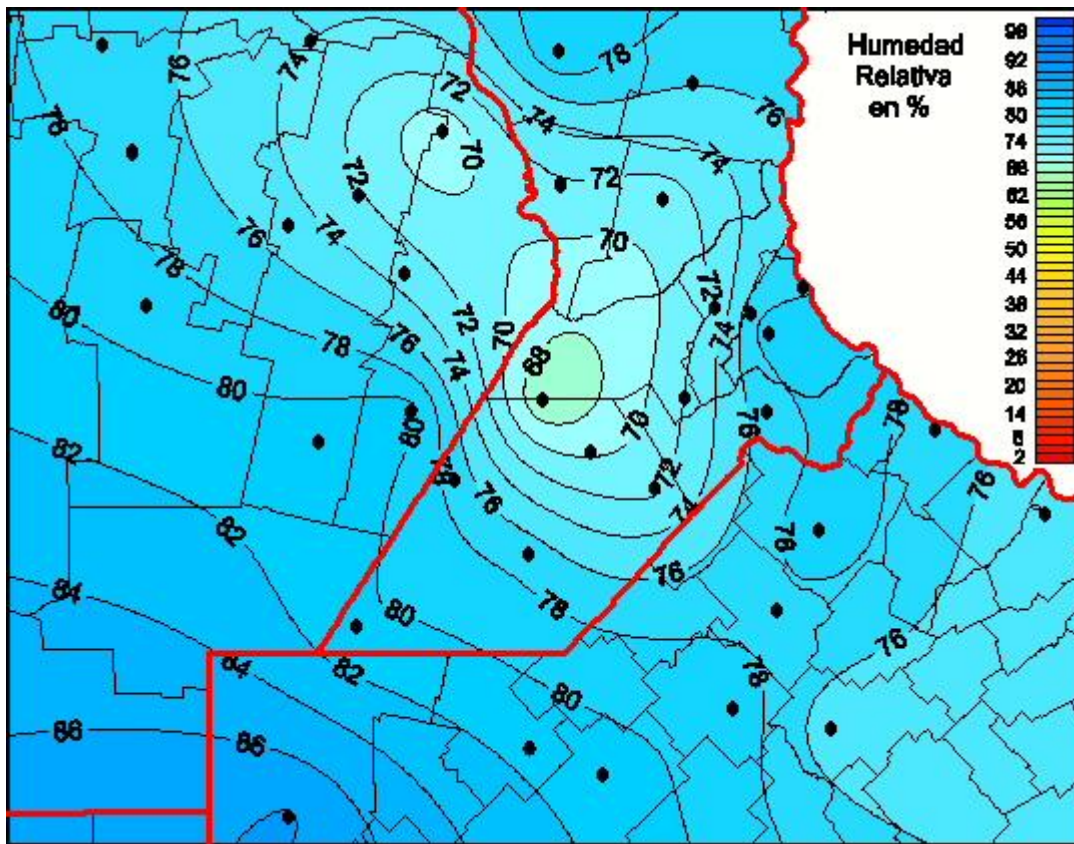

Humedad Relativa

Mapa de humedad relativa de las últimas 24 horas.
(Desde las 8:00AM hasta las 8:00AM). Se actualiza a las 10:00hs.