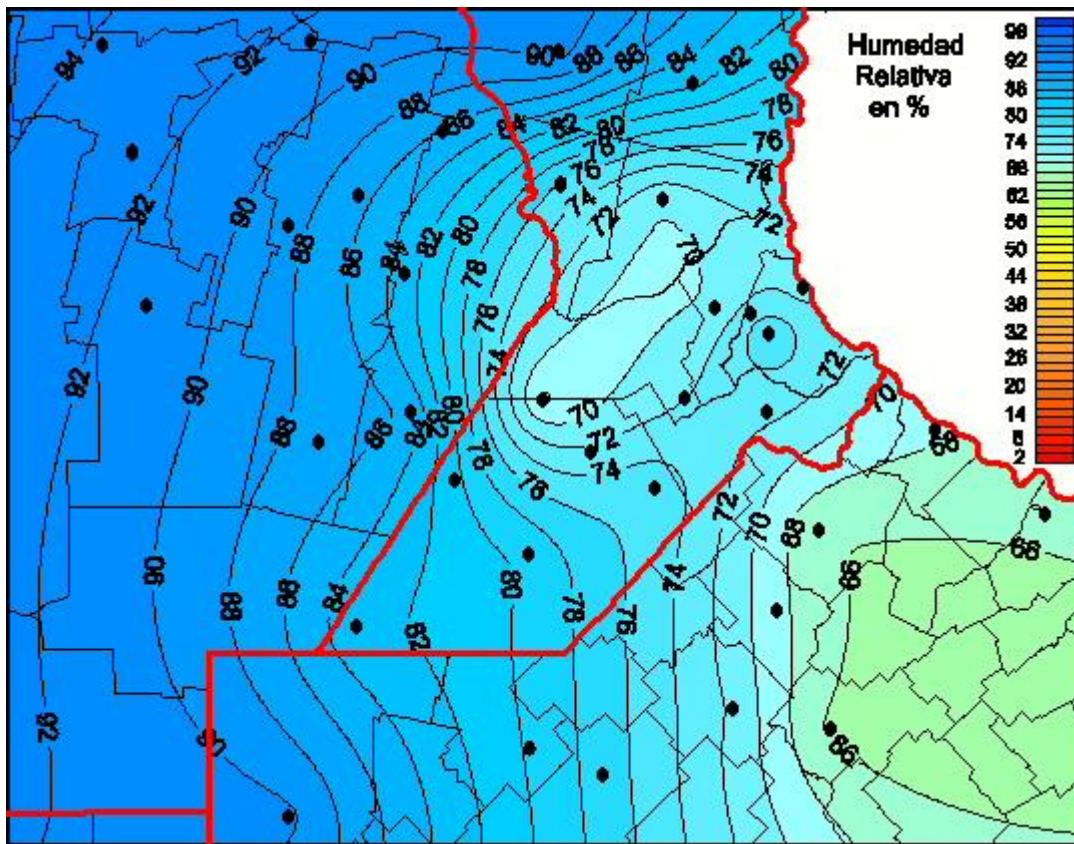

## Humedad Relativa

Mapa de humedad relativa de las últimas 24 horas.  
(Desde las 8:00AM hasta las 8:00AM). Se actualiza a las 10:00hs.