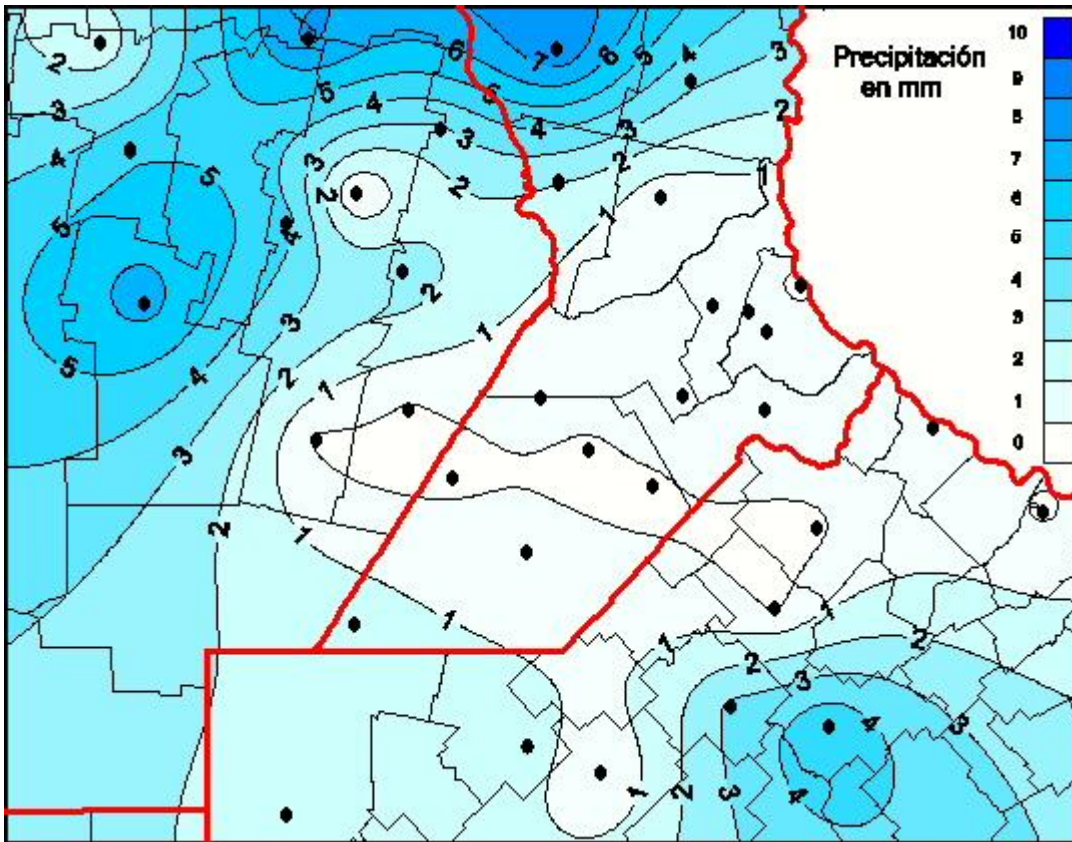

Lluvias

Mapa de precipitación acumulada en las últimas 24 horas.
(Desde las 8:00AM hasta las 8:00AM). Se actualiza a las 10:00hs.