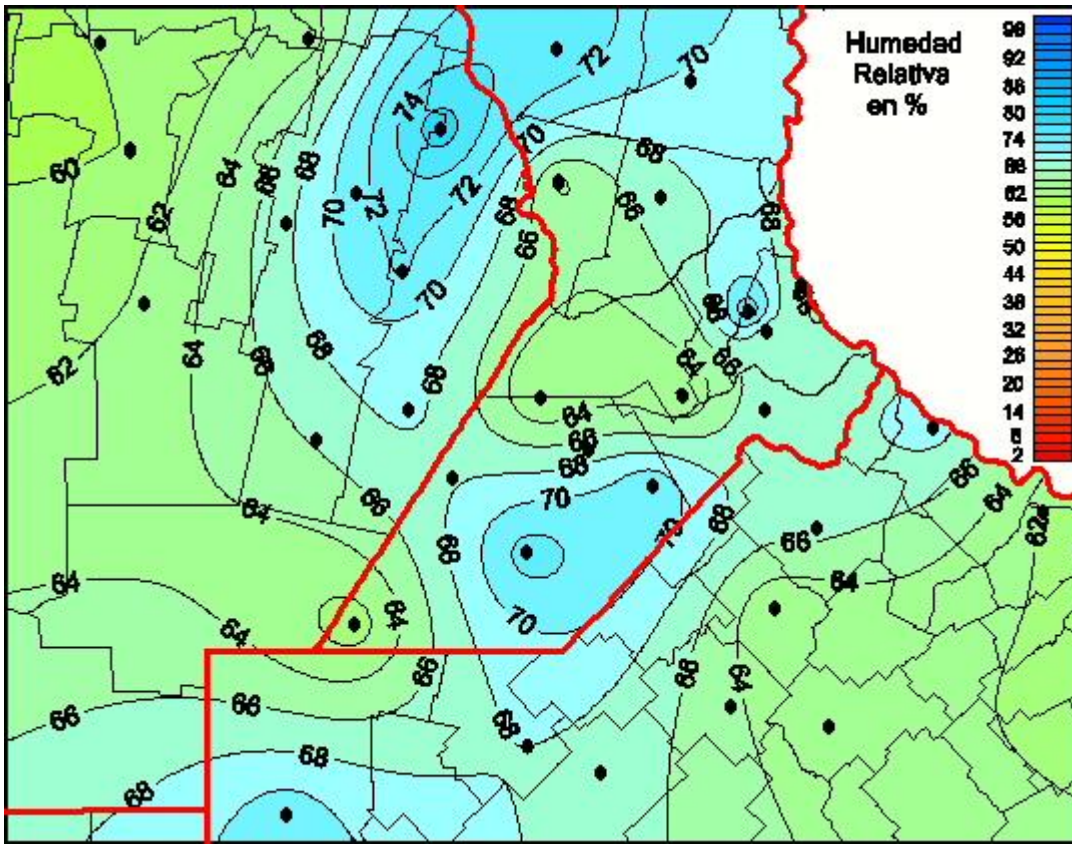

## Humedad Relativa

Mapa de humedad relativa de las últimas 24 horas.  
(Desde las 8:00AM hasta las 8:00AM). Se actualiza a las 10:00hs.