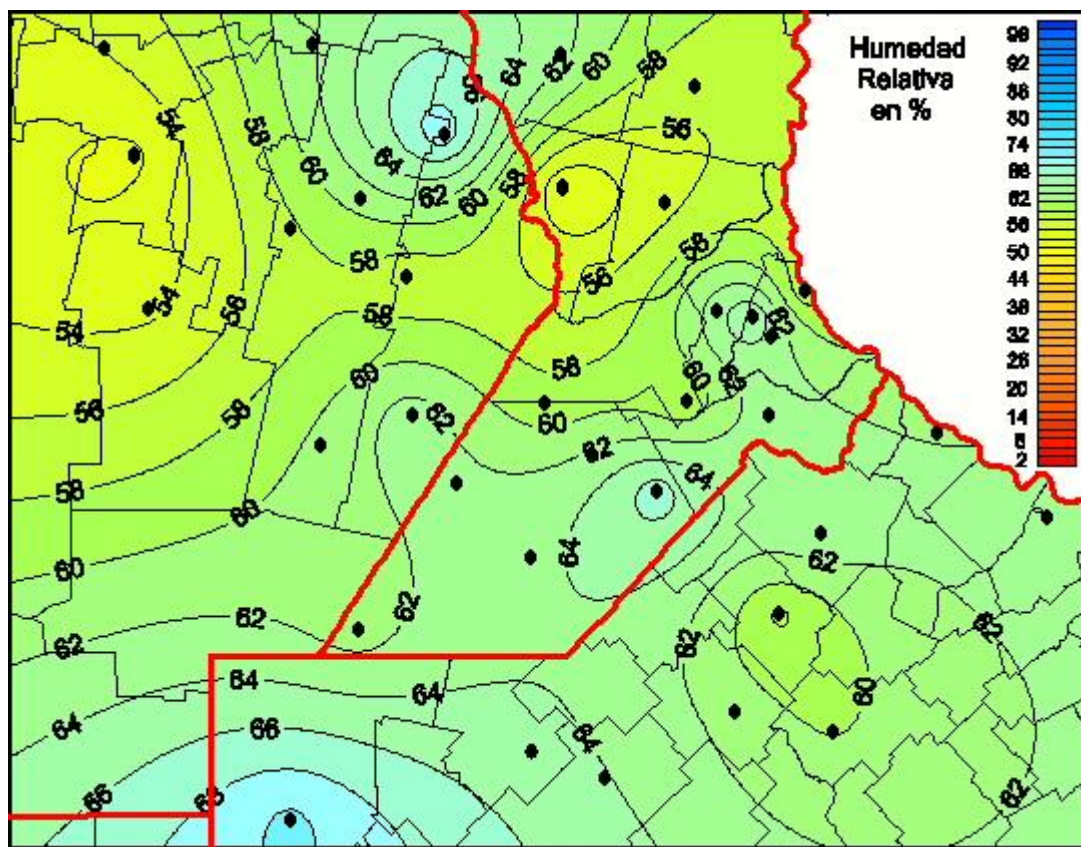

Humedad Relativa

Mapa de humedad relativa de las últimas 72 horas.
(Desde las 8:00AM hasta las 8:00AM). Se actualiza a las 10:00hs.