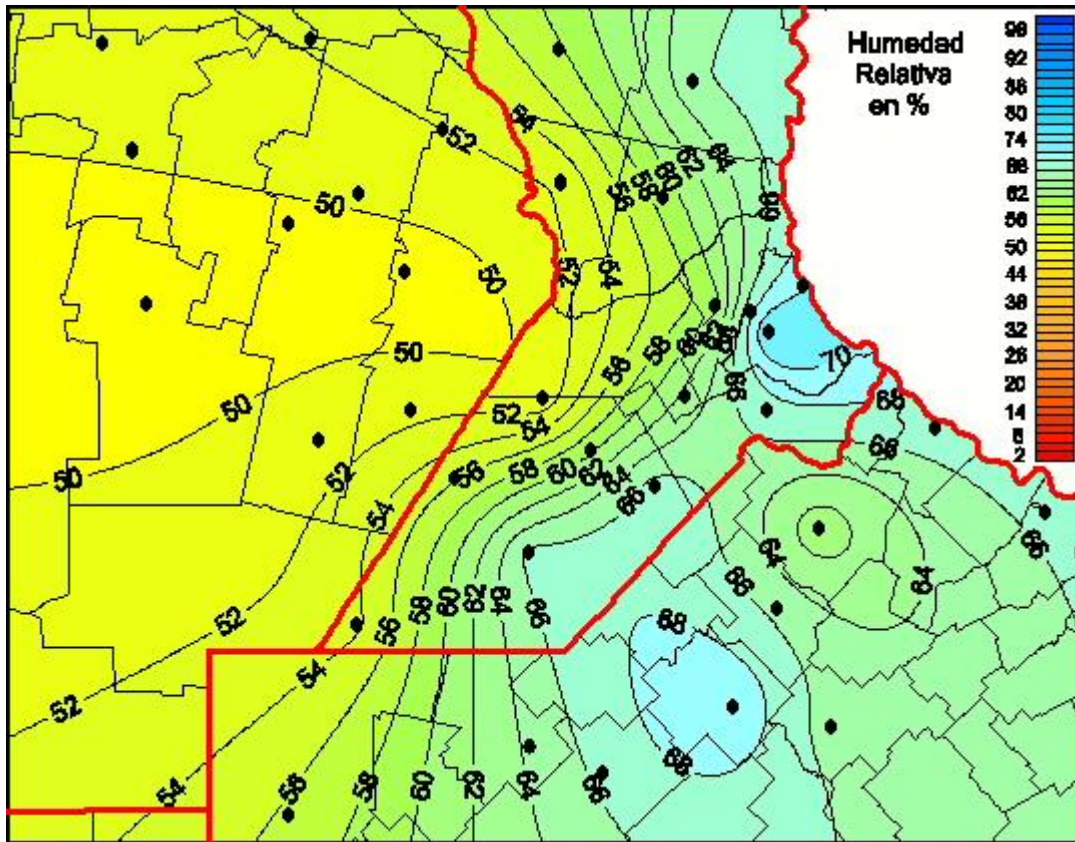

Humedad Relativa

Mapa de humedad relativa de las últimas 24 horas.
(Desde las 8:00AM hasta las 8:00AM). Se actualiza a las 10:00hs.