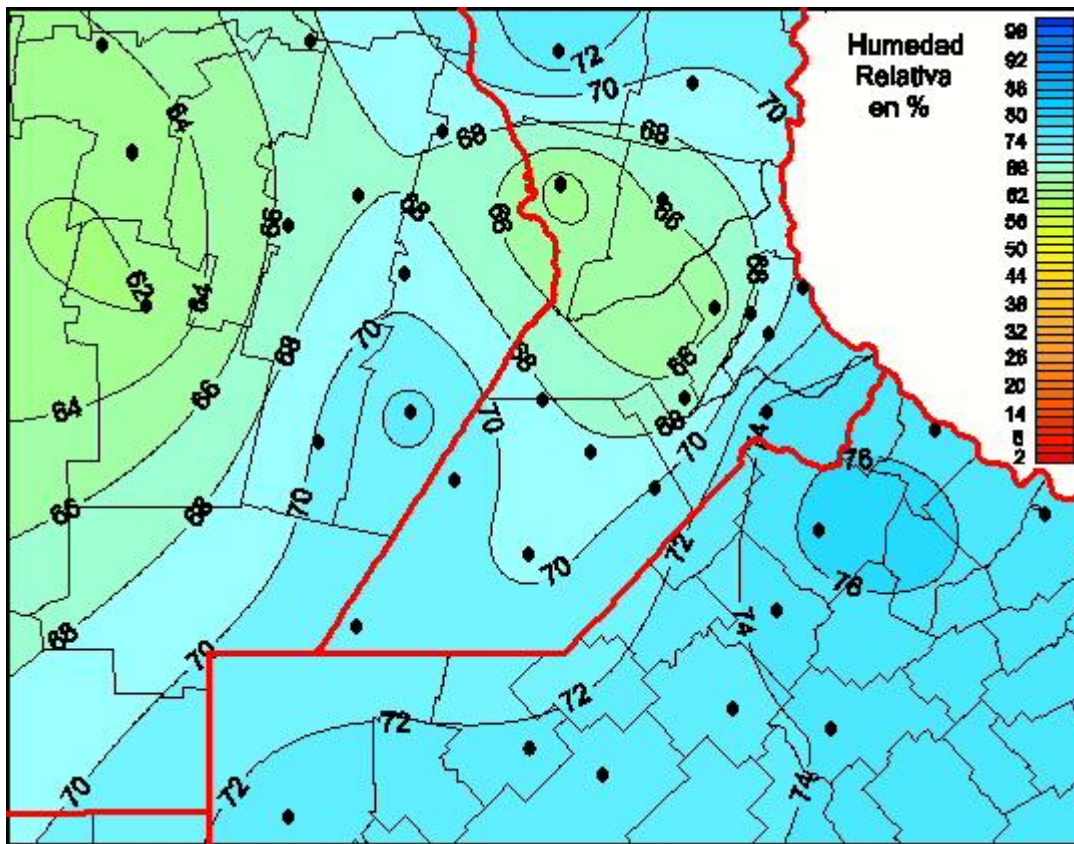

Humedad Relativa

Mapa de humedad relativa de las las últimas 24 horas.
(Desde las 8:00AM hasta las 8:00AM). Se actualiza a las 10:00hs.