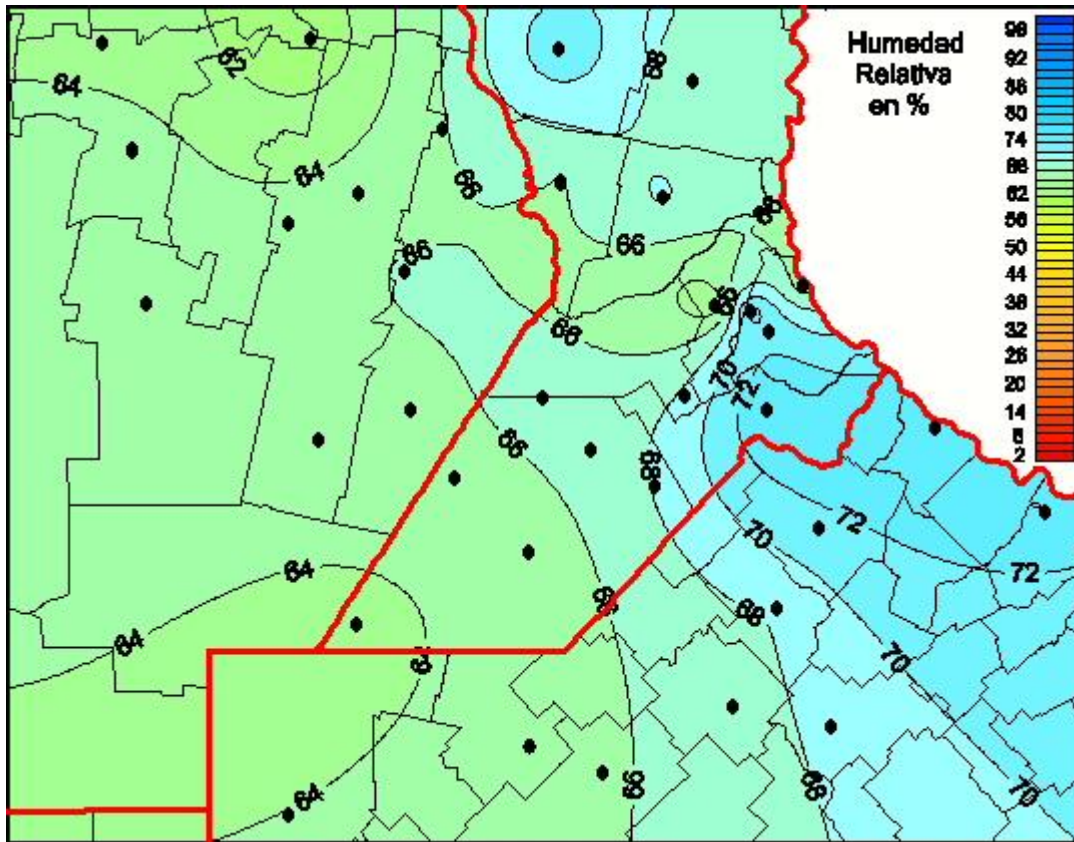

Humedad Relativa

Mapa de humedad relativa de las las últimas 24 horas.
(Desde las 8:00AM hasta las 8:00AM). Se actualiza a las 10:00hs.