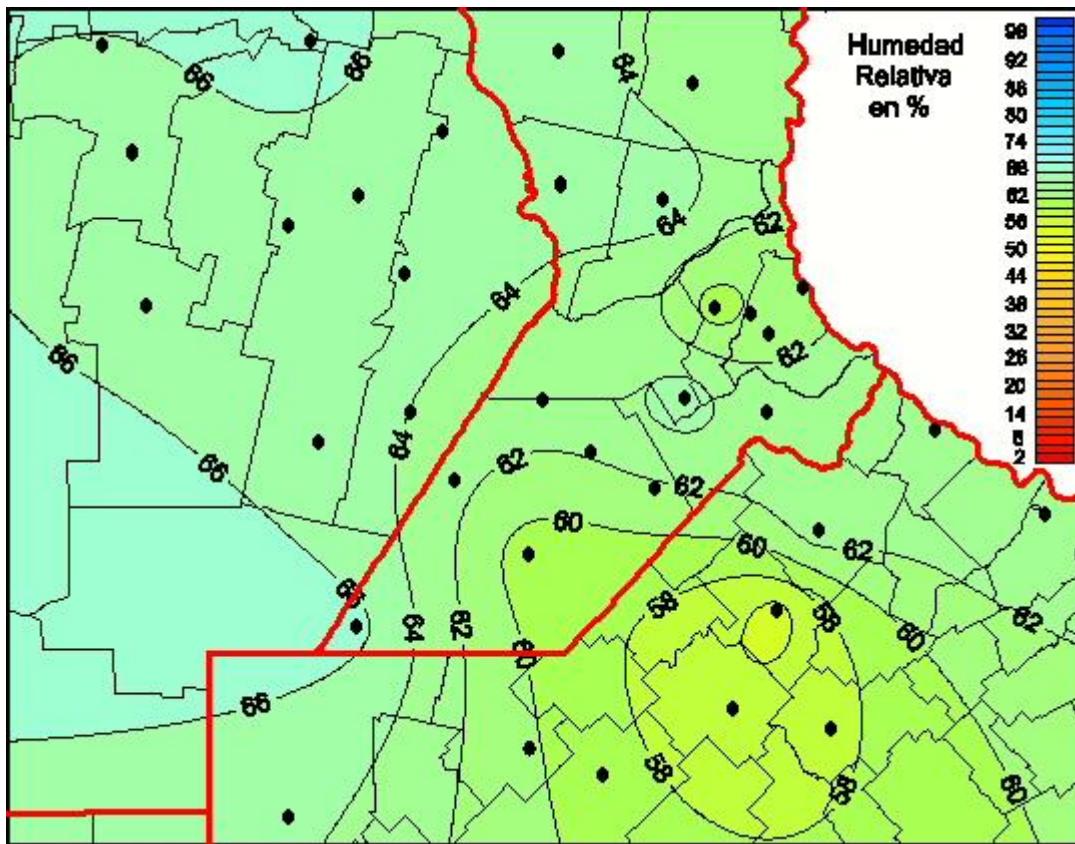

Humedad Relativa

Mapa de humedad relativa de las las últimas 96 horas.
(Desde las 8:00AM hasta las 8:00AM). Se actualiza a las 10:00hs.