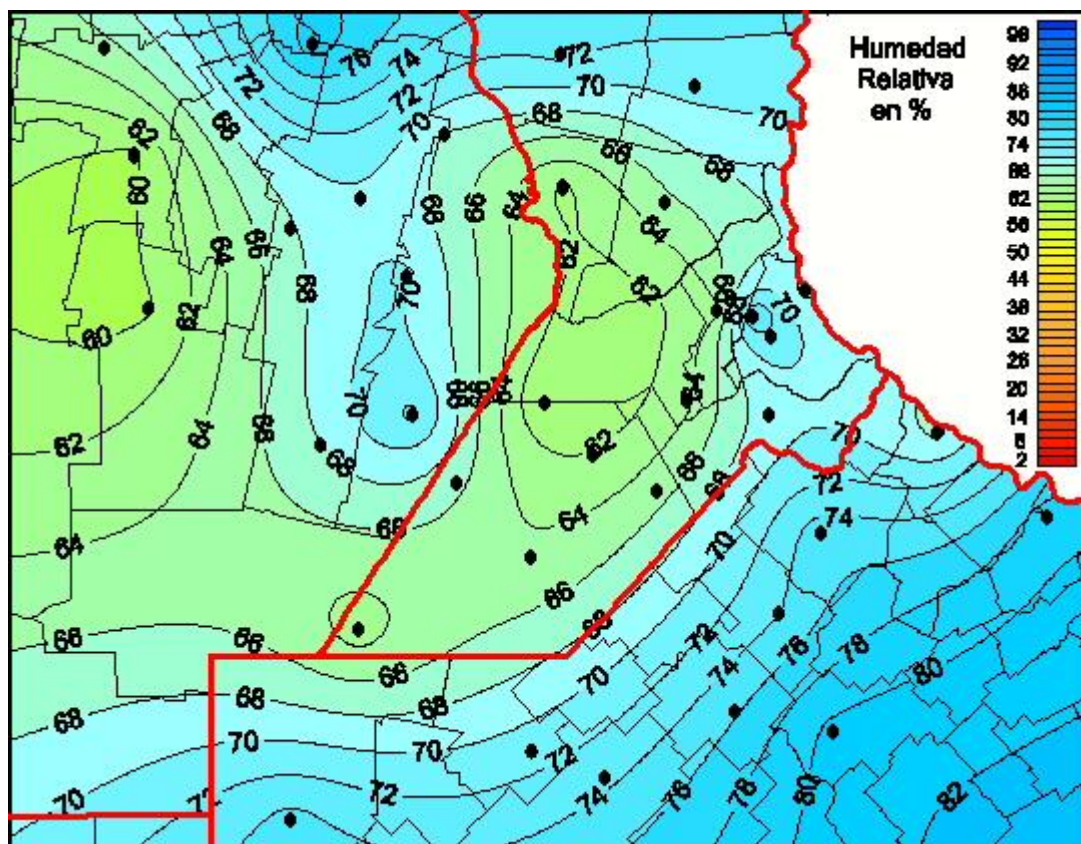

Humedad Relativa

Mapa de humedad relativa de las las últimas 24 horas.
(Desde las 8:00AM hasta las 8:00AM). Se actualiza a las 10:00hs.