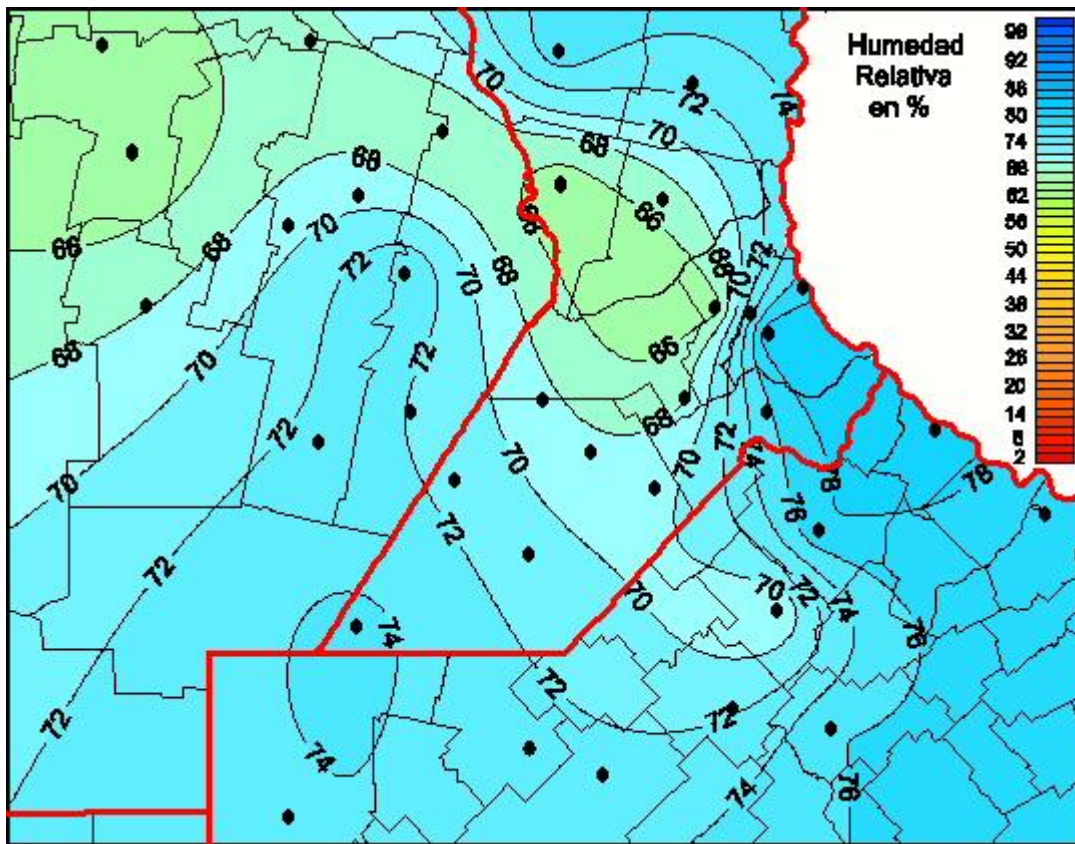

Humedad Relativa

Mapa de humedad relativa de las las últimas 24 horas.
(Desde las 8:00AM hasta las 8:00AM). Se actualiza a las 10:00hs.