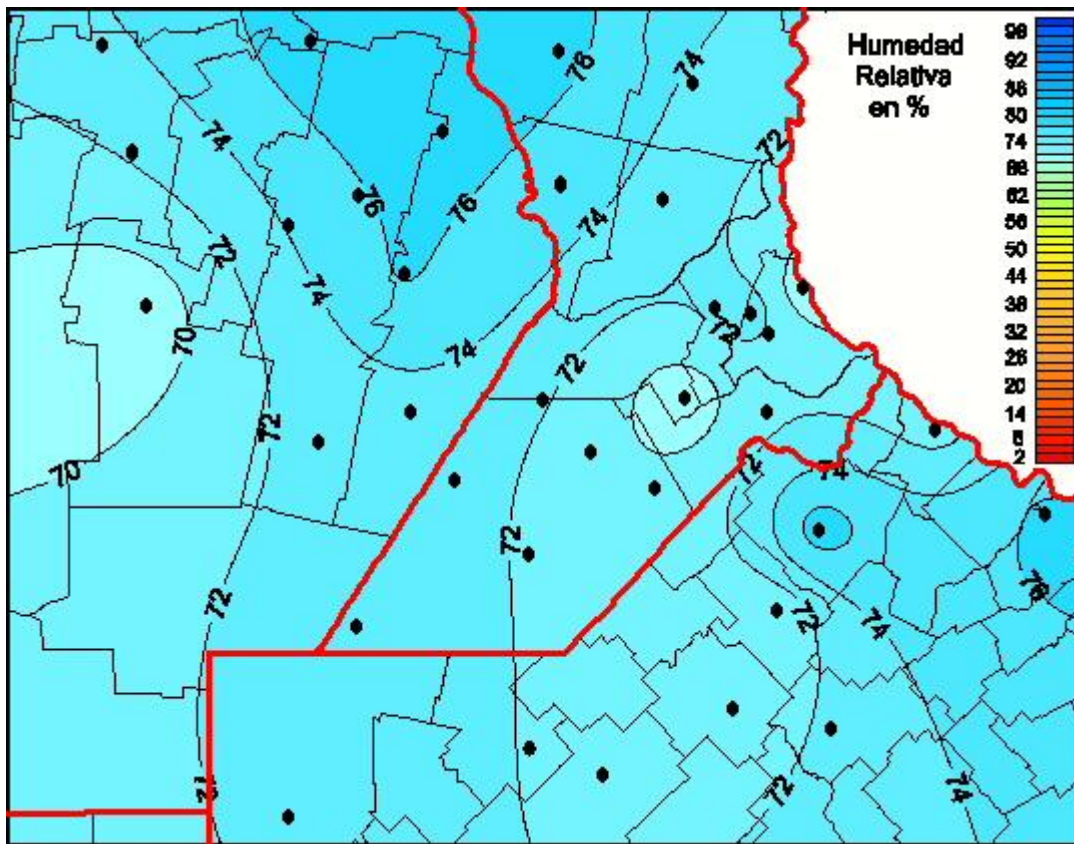

Humedad Relativa

Mapa de humedad relativa de las las últimas 24 horas.
(Desde las 8:00AM hasta las 8:00AM). Se actualiza a las 10:00hs.