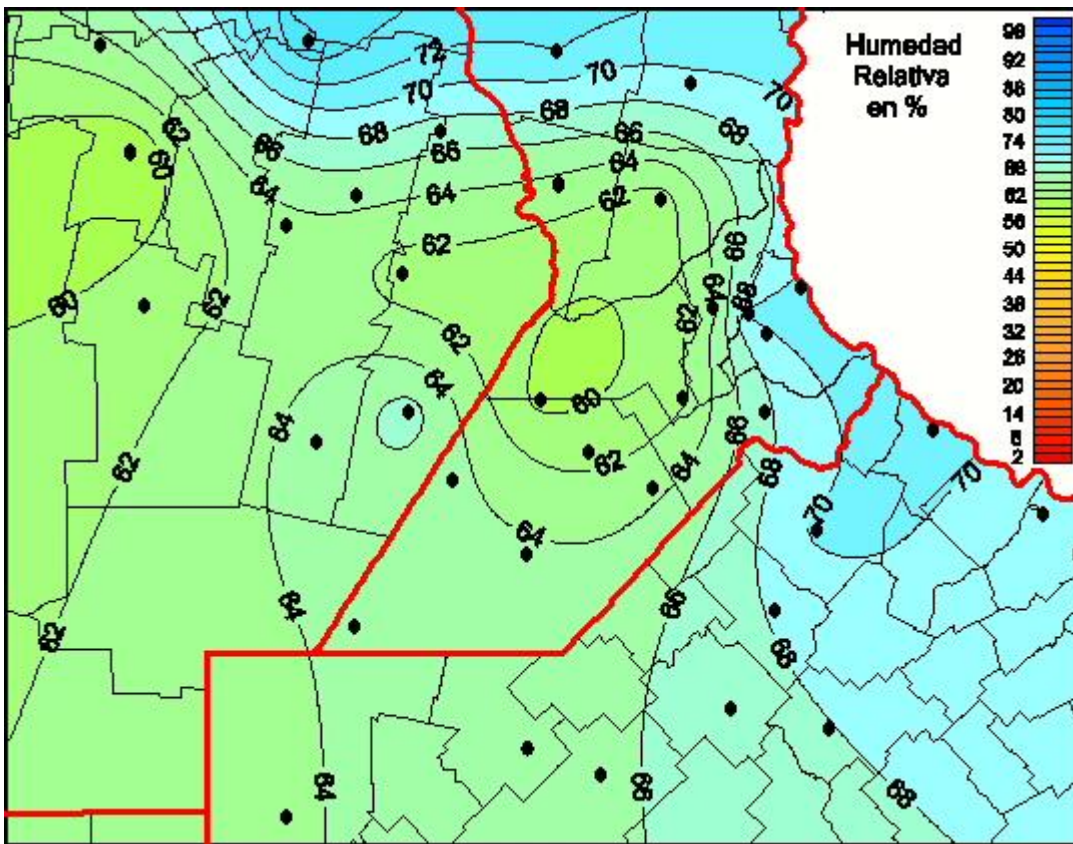

Humedad Relativa

Mapa de humedad relativa de las las últimas 24 horas.
(Desde las 8:00AM hasta las 8:00AM). Se actualiza a las 10:00hs.