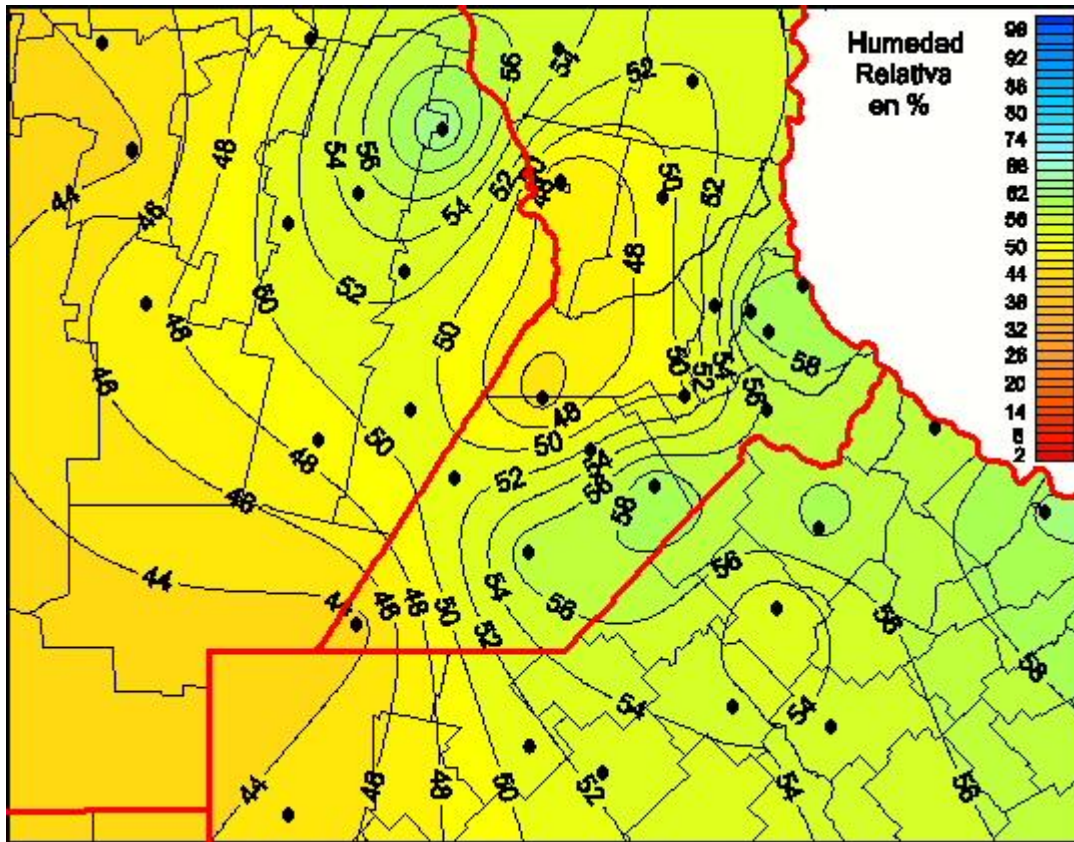

Humedad Relativa

Mapa de humedad relativa de las últimas 120 horas.
(Desde las 8:00AM hasta las 8:00AM). Se actualiza a las 10:00hs.