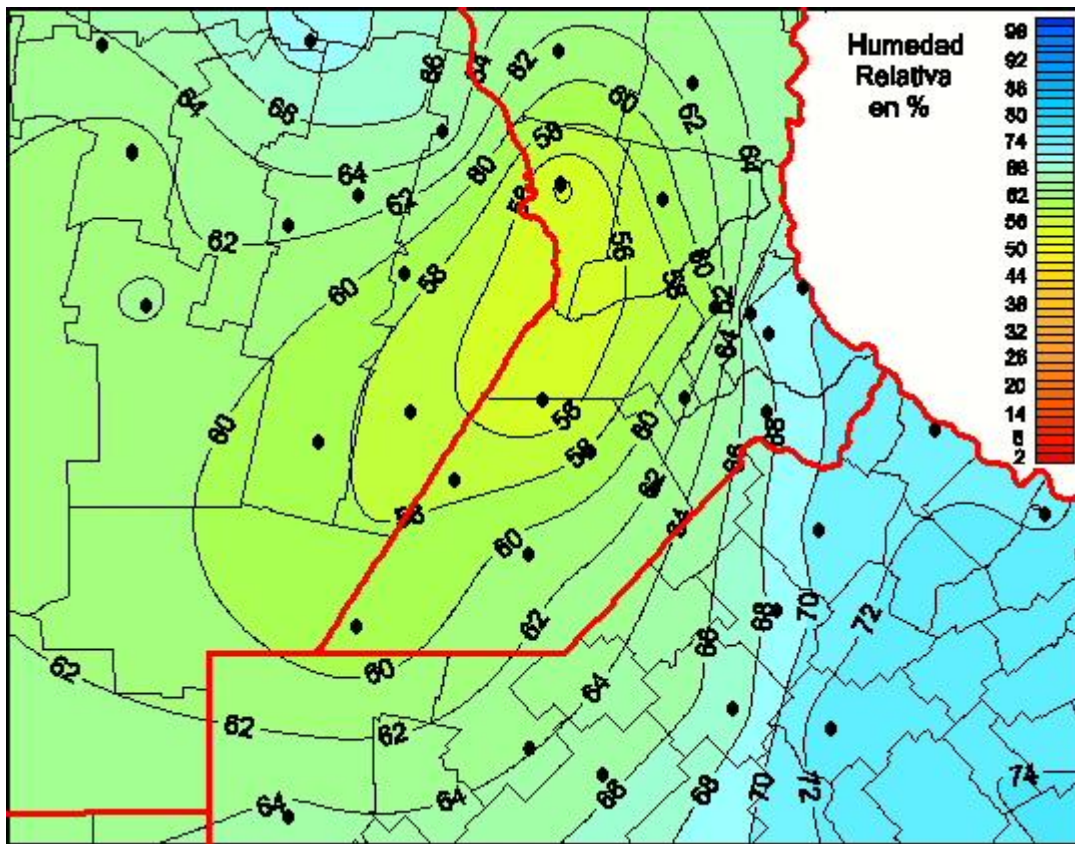

Humedad Relativa

Mapa de humedad relativa de las últimas 24 horas.
(Desde las 8:00AM hasta las 8:00AM). Se actualiza a las 10:00hs.