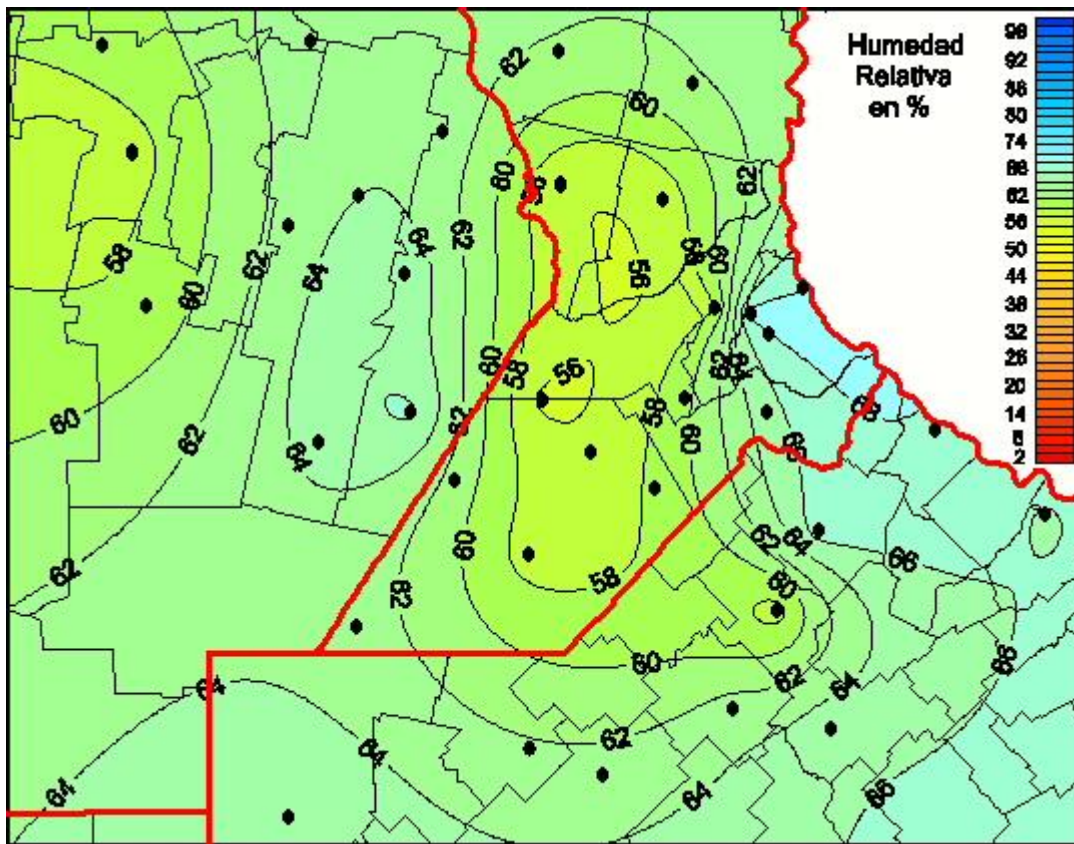

Humedad Relativa

Mapa de humedad relativa de las últimas 96 horas.
(Desde las 8:00AM hasta las 8:00AM). Se actualiza a las 10:00hs.