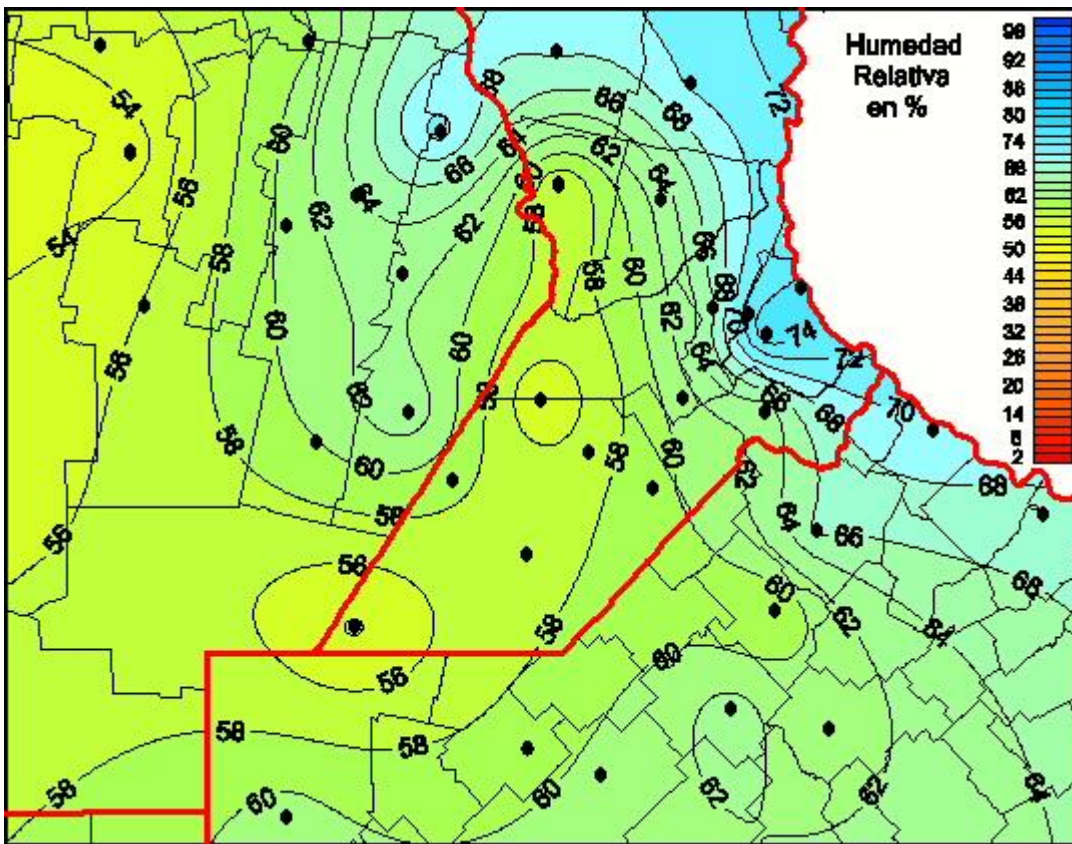

Humedad Relativa

Mapa de humedad relativa de las últimas 24 horas.
(Desde las 8:00AM hasta las 8:00AM). Se actualiza a las 10:00hs.