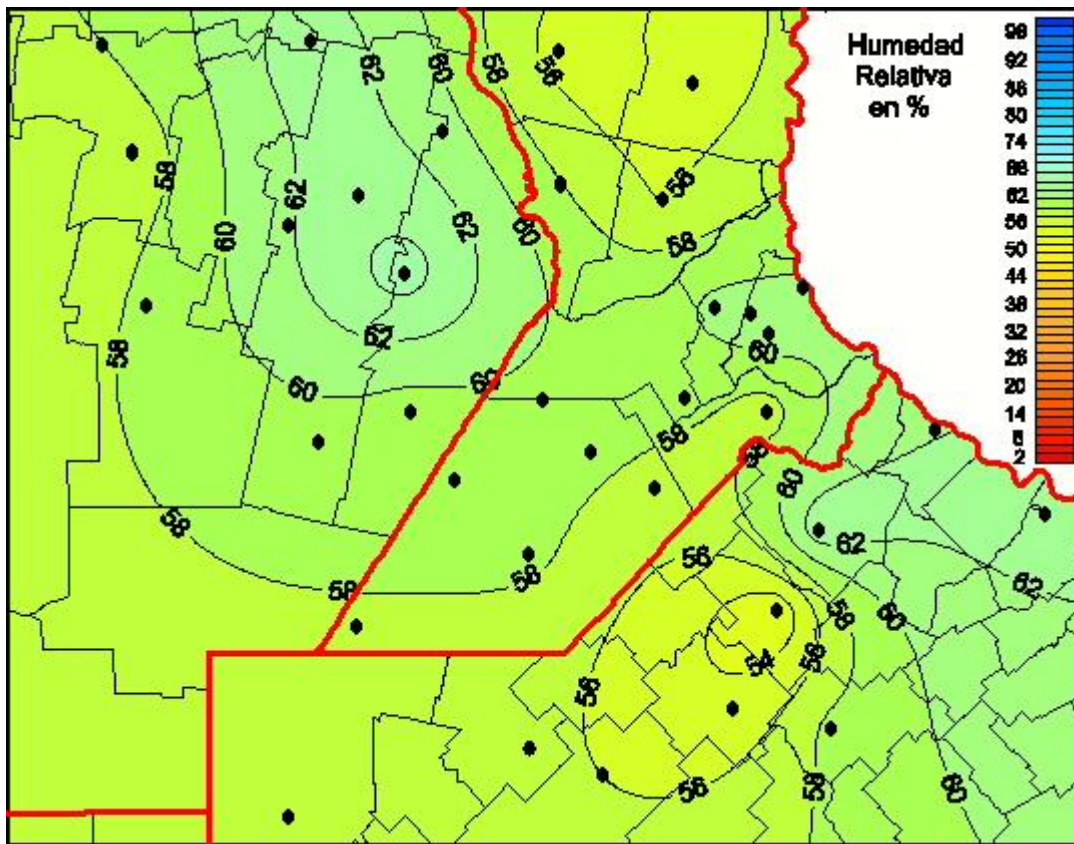

Humedad Relativa

Mapa de humedad relativa de las últimas 24 horas.
(Desde las 8:00AM hasta las 8:00AM). Se actualiza a las 10:00hs.