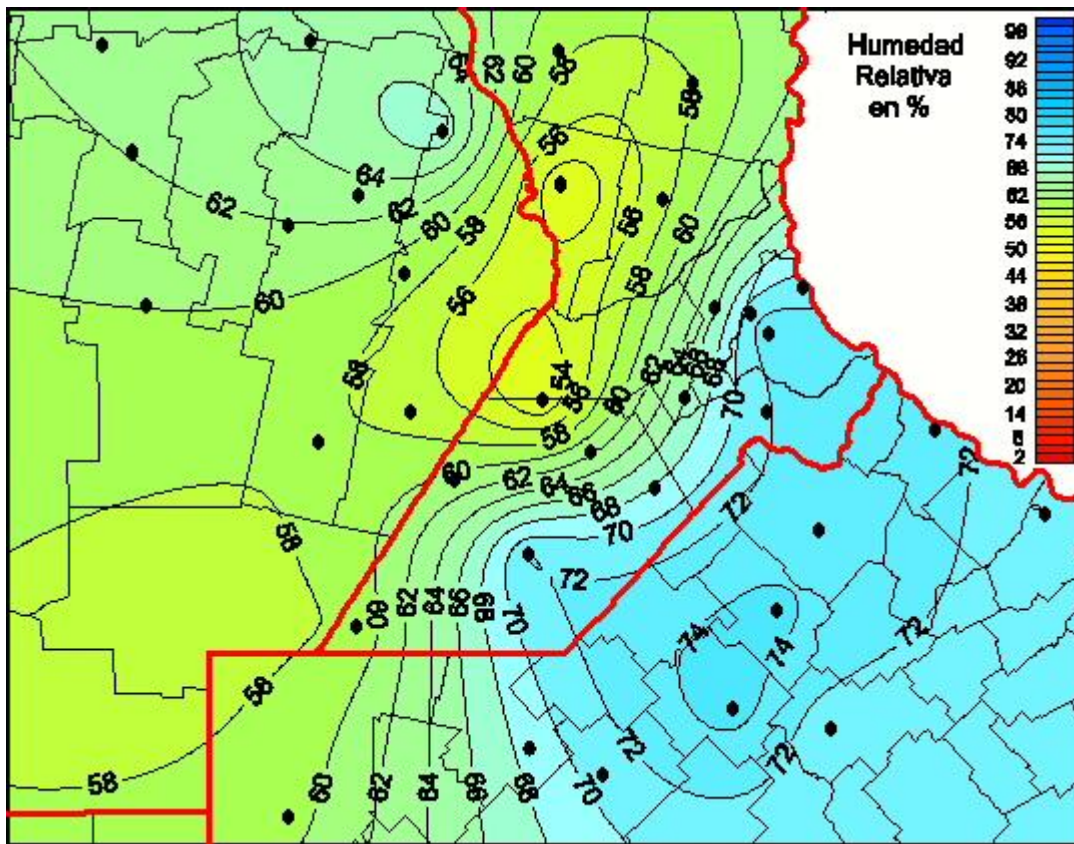

Humedad Relativa

Mapa de humedad relativa de las las últimas 24 horas.
(Desde las 8:00AM hasta las 8:00AM). Se actualiza a las 10:00hs.