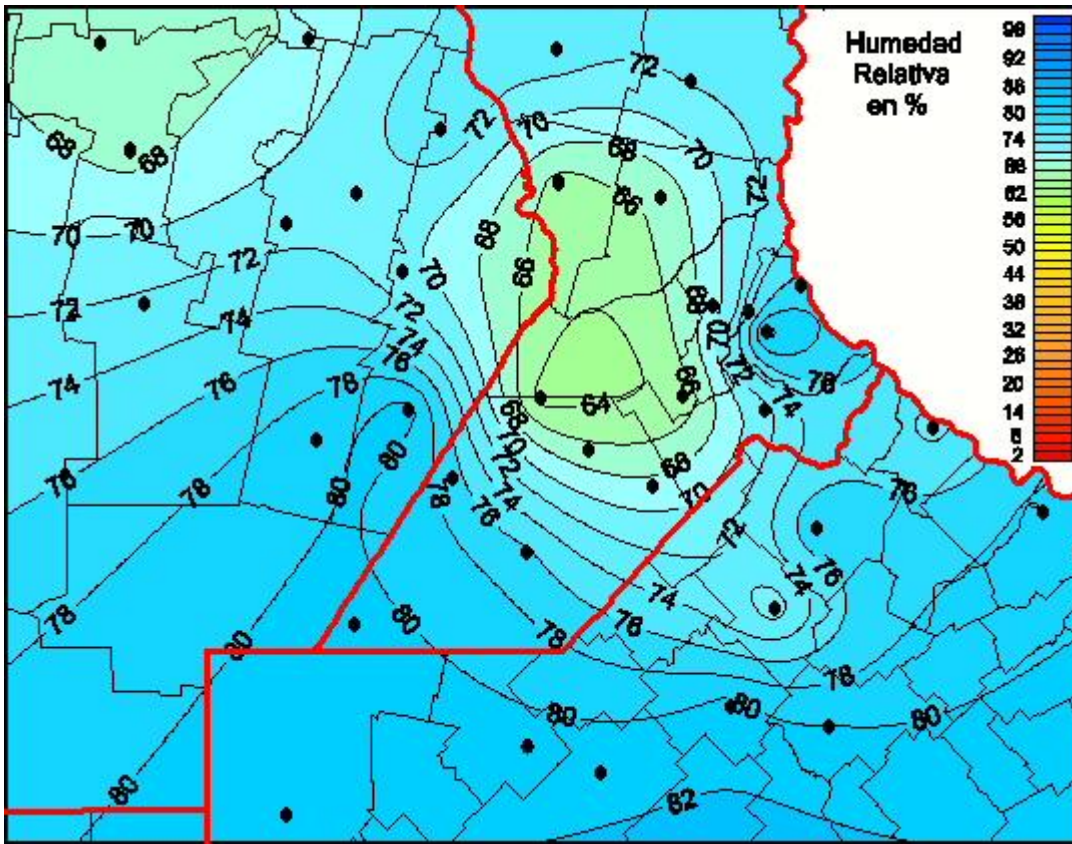

Humedad Relativa

Mapa de humedad relativa de las últimas 24 horas.
(Desde las 8:00AM hasta las 8:00AM). Se actualiza a las 10:00hs.