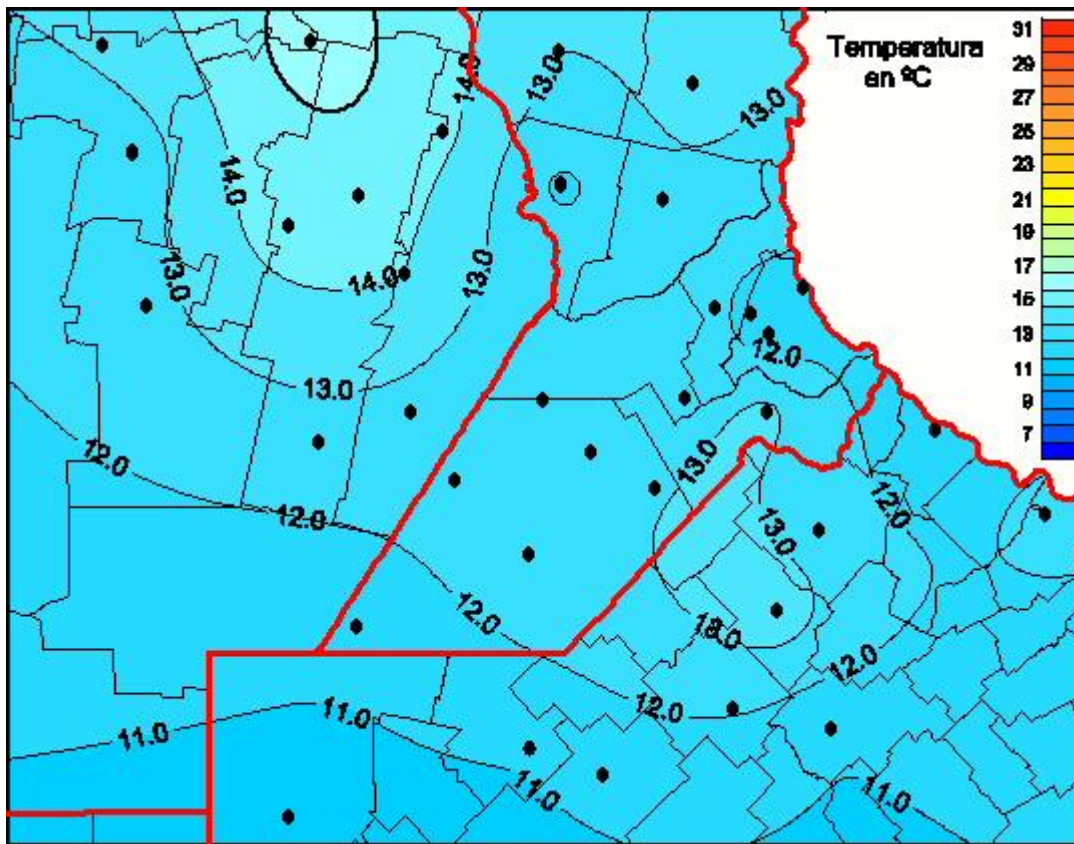

## Temperaturas Medias

Mapa de temperaturas medias de las últimas 24 horas.  
(Desde las 8:00AM hasta las 8:00AM). Se actualiza a las 10:00hs.