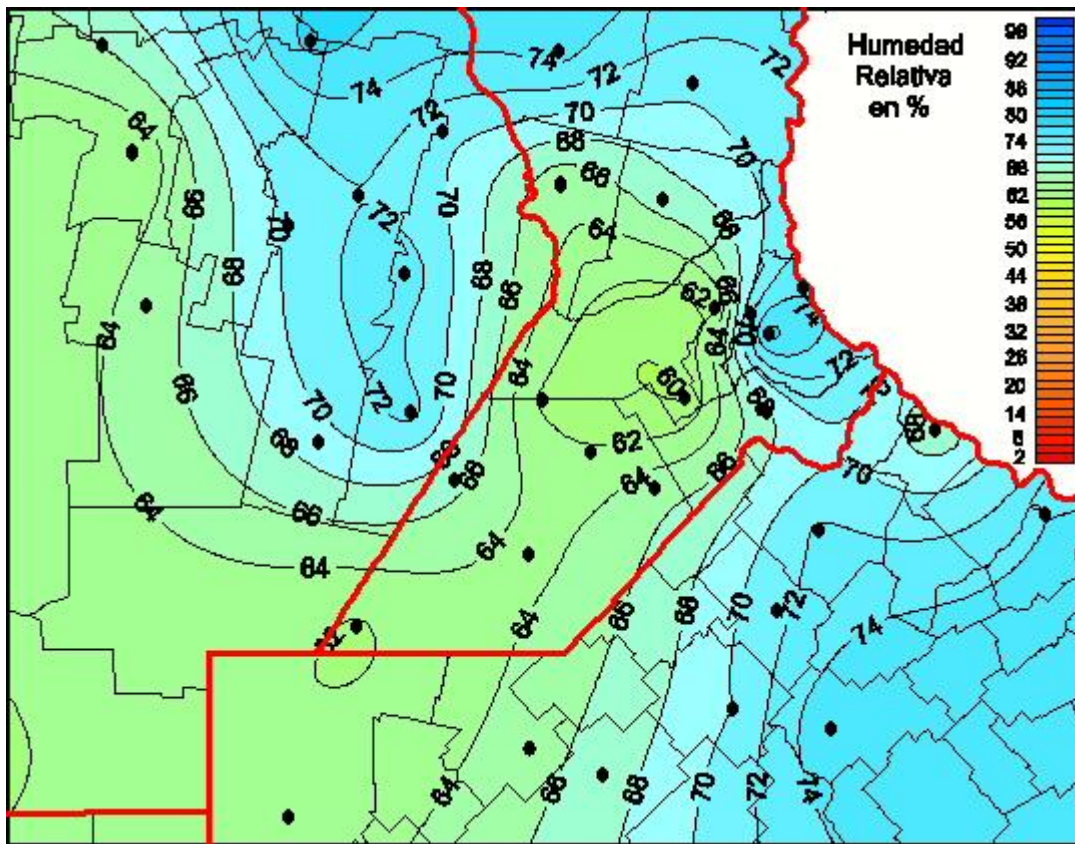

## Humedad Relativa

Mapa de humedad relativa de las las últimas 72 horas.  
(Desde las 8:00AM hasta las 8:00AM). Se actualiza a las 10:00hs.