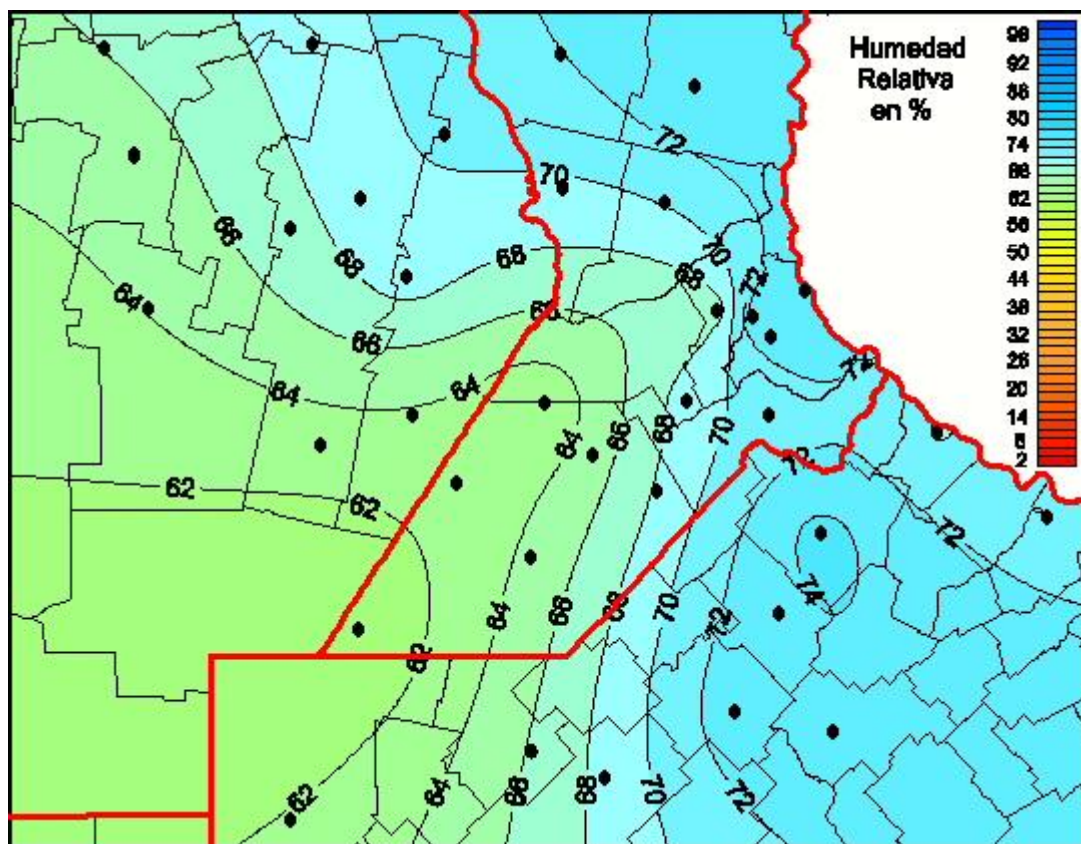

Humedad Relativa

Mapa de humedad relativa de las últimas 24 horas.
(Desde las 8:00AM hasta las 8:00AM). Se actualiza a las 10:00hs.