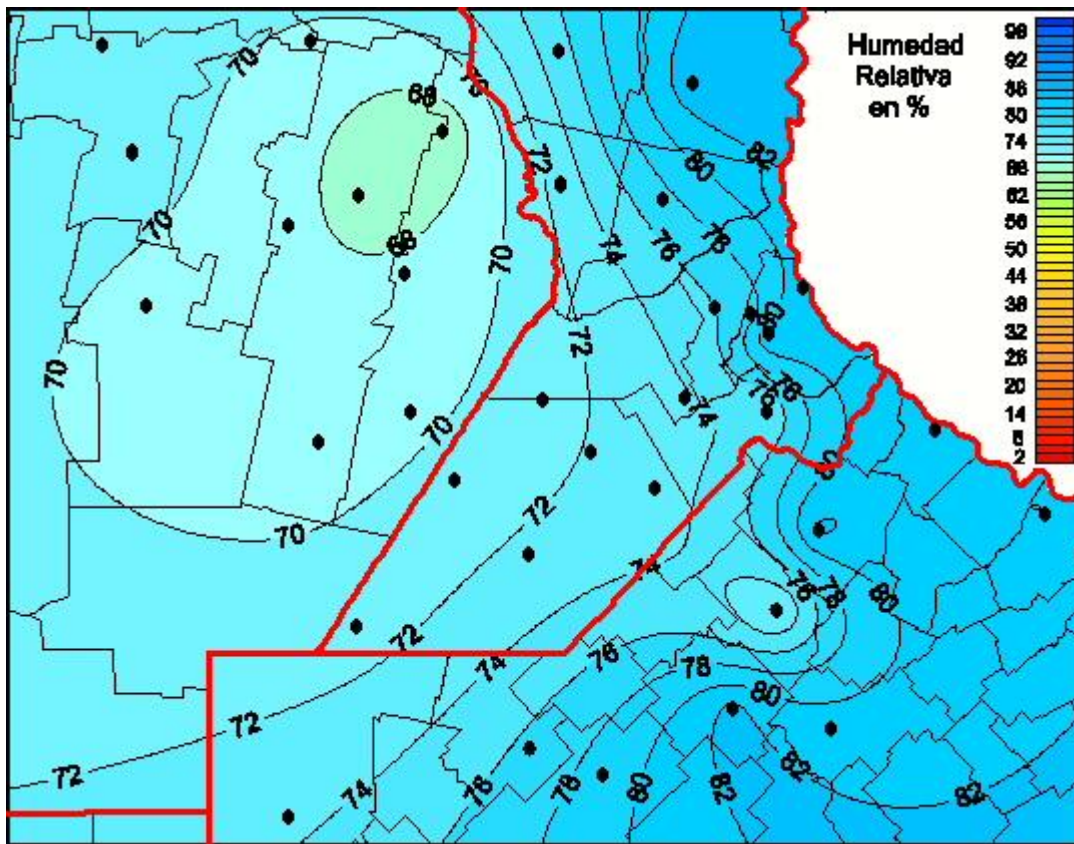

Humedad Relativa

Mapa de humedad relativa de las las últimas 24 horas.
(Desde las 8:00AM hasta las 8:00AM). Se actualiza a las 10:00hs.