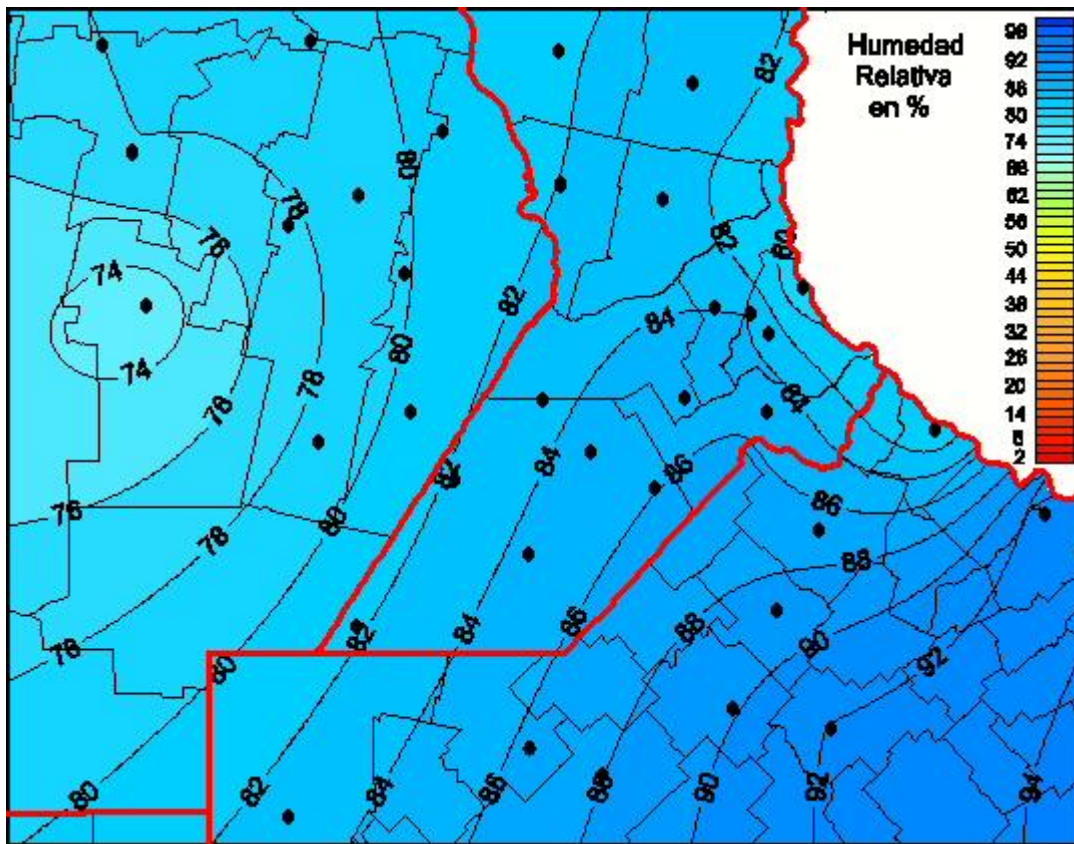

Humedad Relativa

Mapa de humedad relativa de las las últimas 24 horas.
(Desde las 8:00AM hasta las 8:00AM). Se actualiza a las 10:00hs.