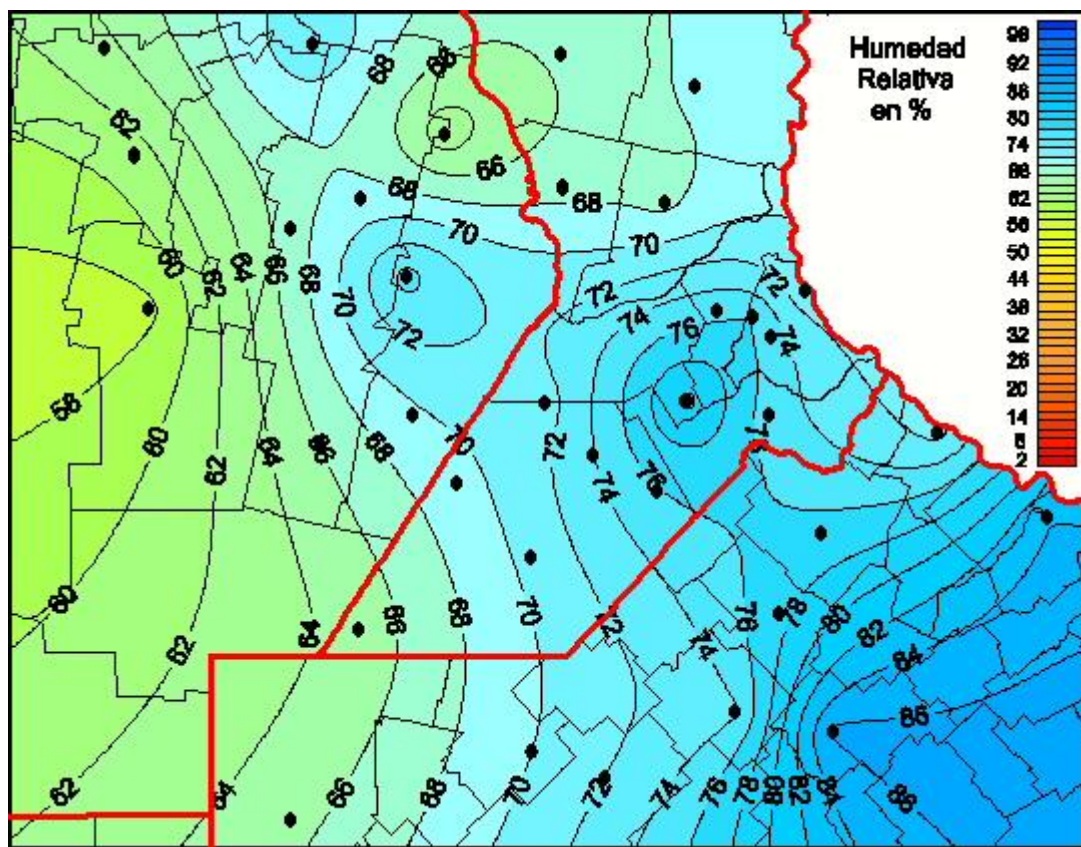

Humedad Relativa

Mapa de humedad relativa de las las últimas 24 horas.
(Desde las 8:00AM hasta las 8:00AM). Se actualiza a las 10:00hs.