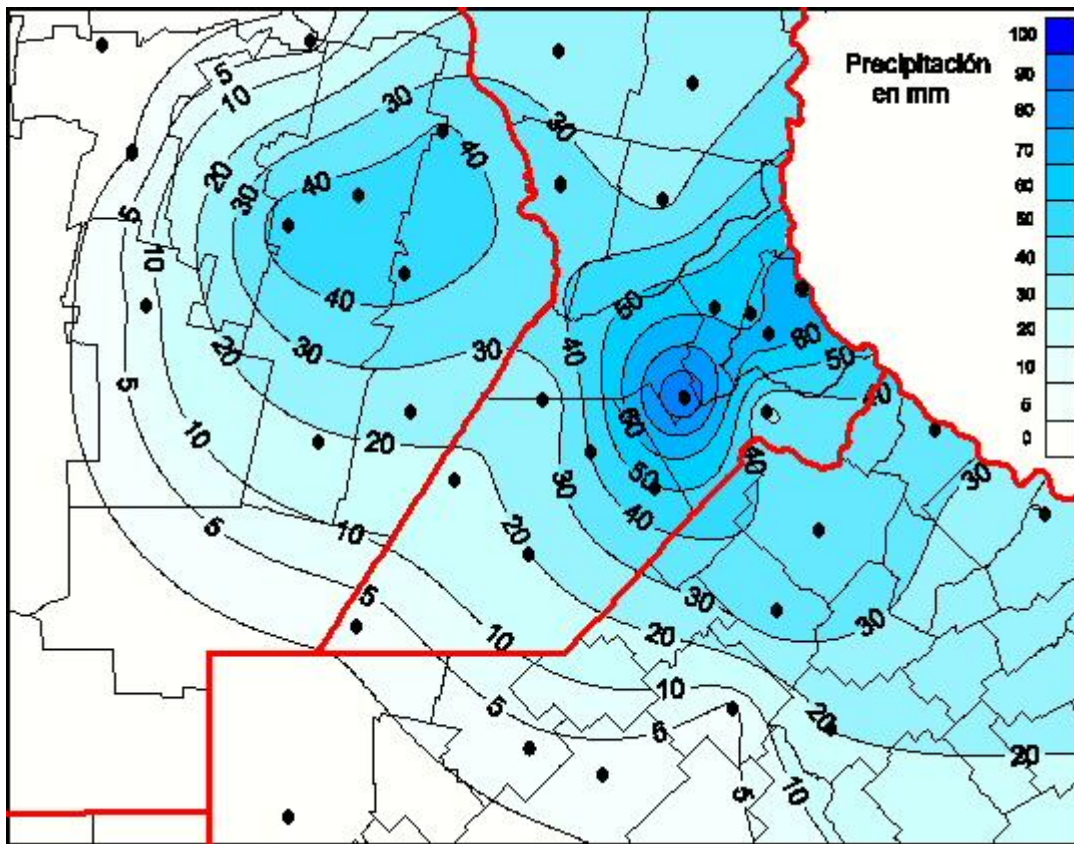

## Lluvias

Mapa de precipitación acumulada en las últimas 24 horas.  
(Desde las 8:00AM hasta las 8:00AM). Se actualiza a las 10:00hs.