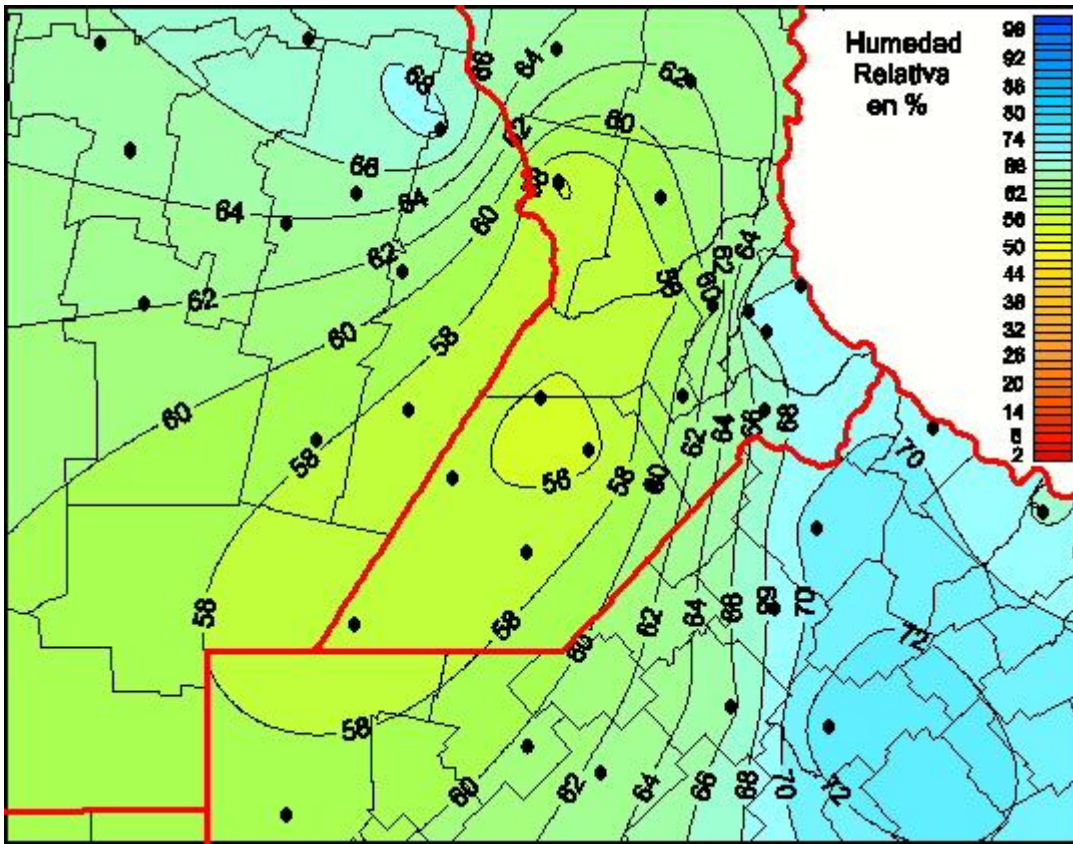

Humedad Relativa

Mapa de humedad relativa de las últimas 72 horas.
(Desde las 8:00AM hasta las 8:00AM). Se actualiza a las 10:00hs.