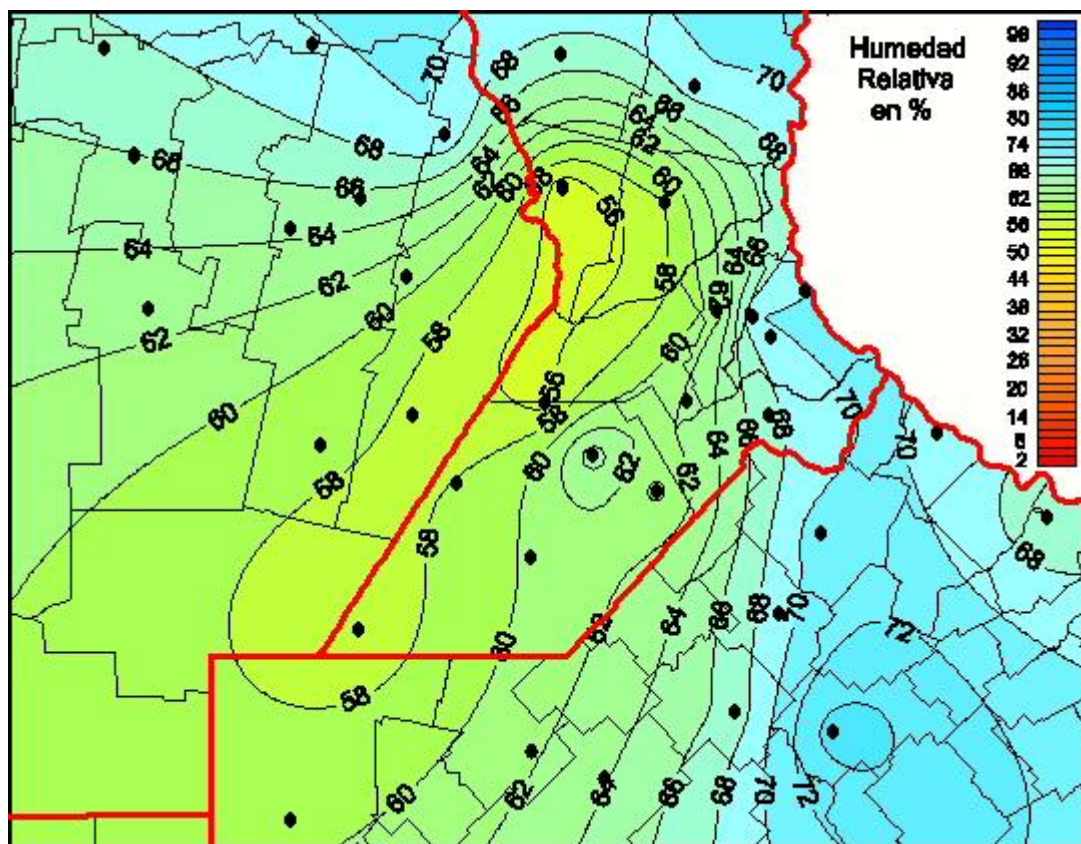

Humedad Relativa

Mapa de humedad relativa de las últimas 24 horas.
(Desde las 8:00AM hasta las 8:00AM). Se actualiza a las 10:00hs.