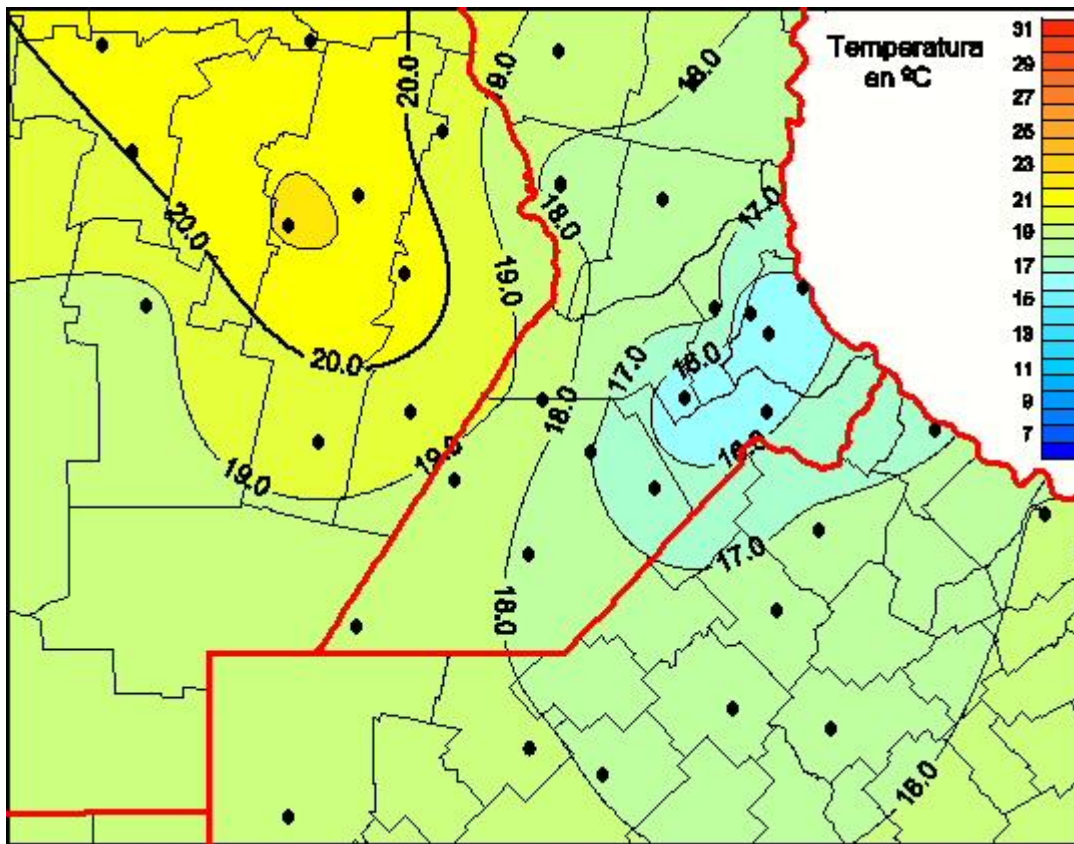

## Temperaturas Medias

Mapa de temperaturas medias de las las últimas 24 horas.  
(Desde las 8:00AM hasta las 8:00AM). Se actualiza a las 10:00hs.