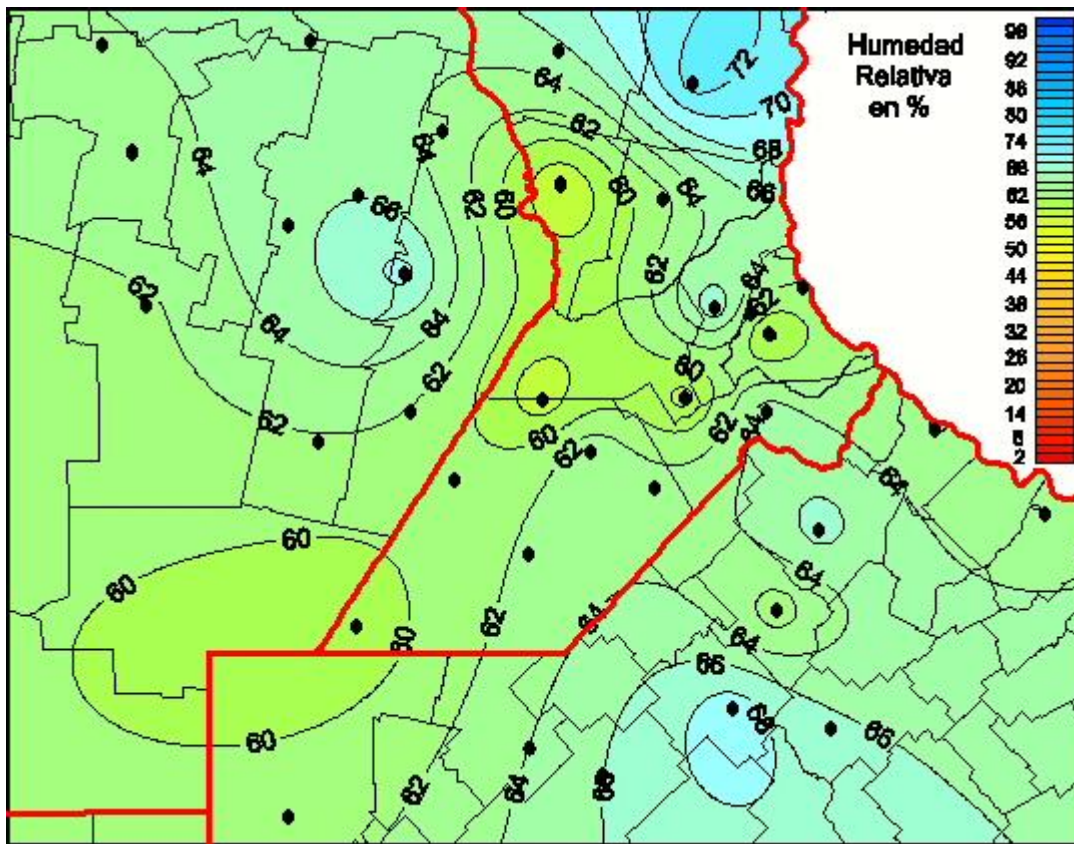

Humedad Relativa

Mapa de humedad relativa de las últimas 24 horas.
(Desde las 8:00AM hasta las 8:00AM). Se actualiza a las 10:00hs.