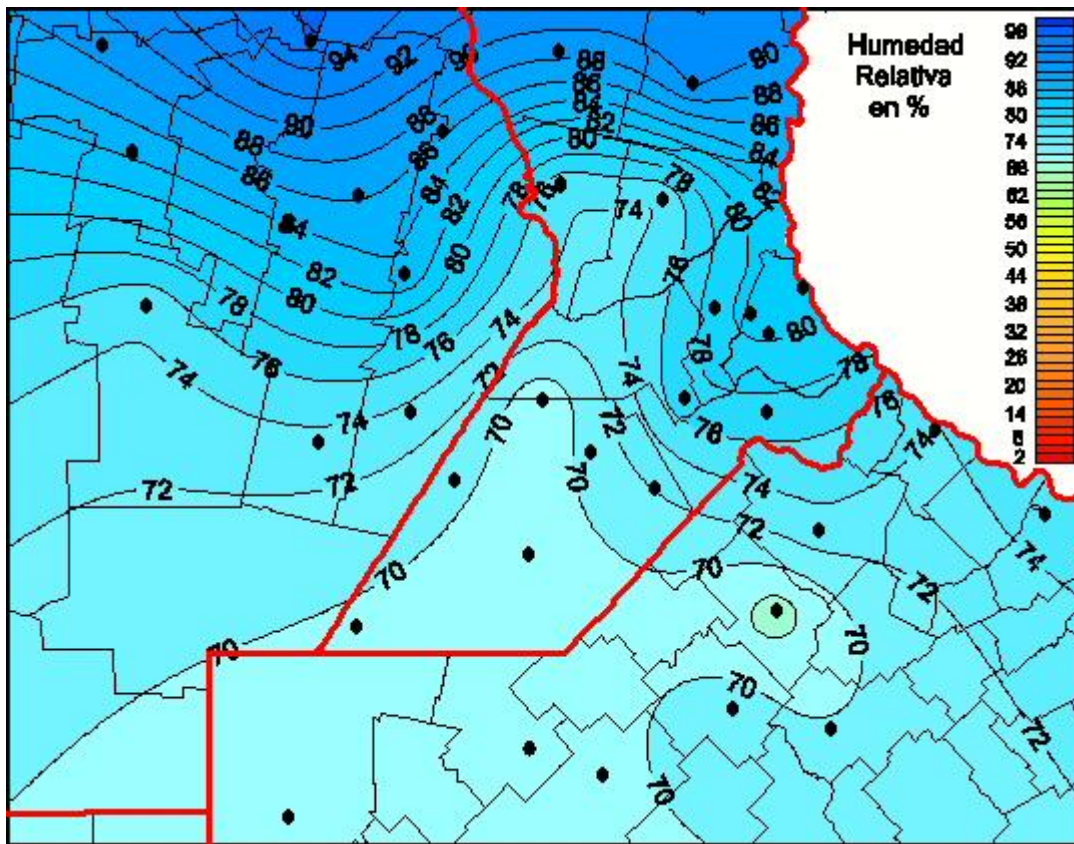

Humedad Relativa

Mapa de humedad relativa de las últimas 24 horas.
(Desde las 8:00AM hasta las 8:00AM). Se actualiza a las 10:00hs.