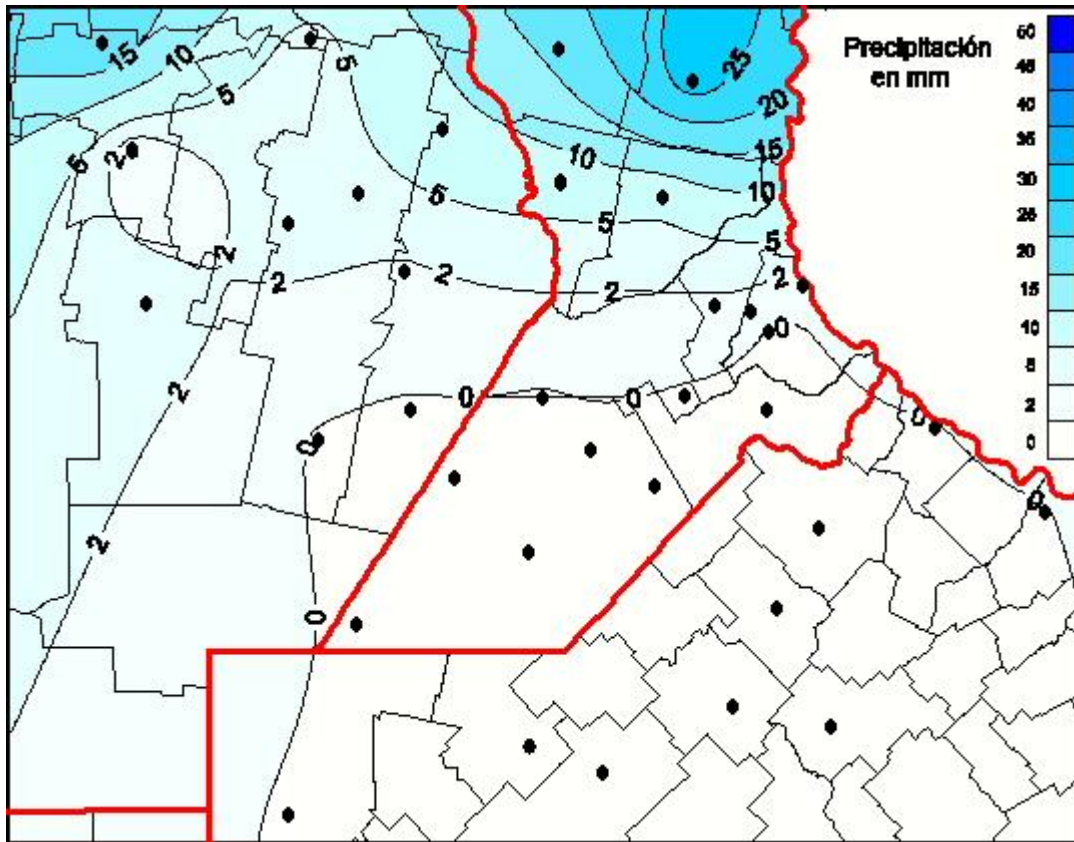

## Lluvias

Mapa de precipitación acumulada en las últimas 24 horas.  
(Desde las 8:00AM hasta las 8:00AM). Se actualiza a las 10:00hs.