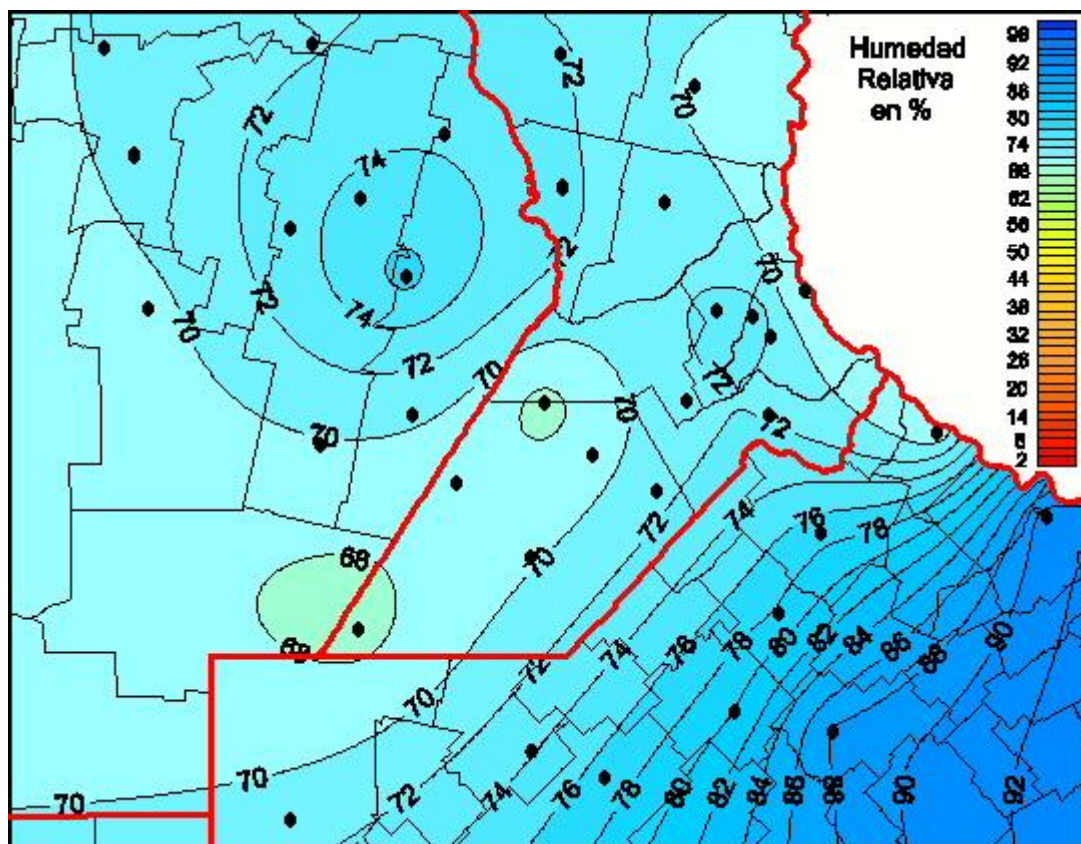

Humedad Relativa

Mapa de humedad relativa de las últimas 24 horas.
(Desde las 8:00AM hasta las 8:00AM). Se actualiza a las 10:00hs.