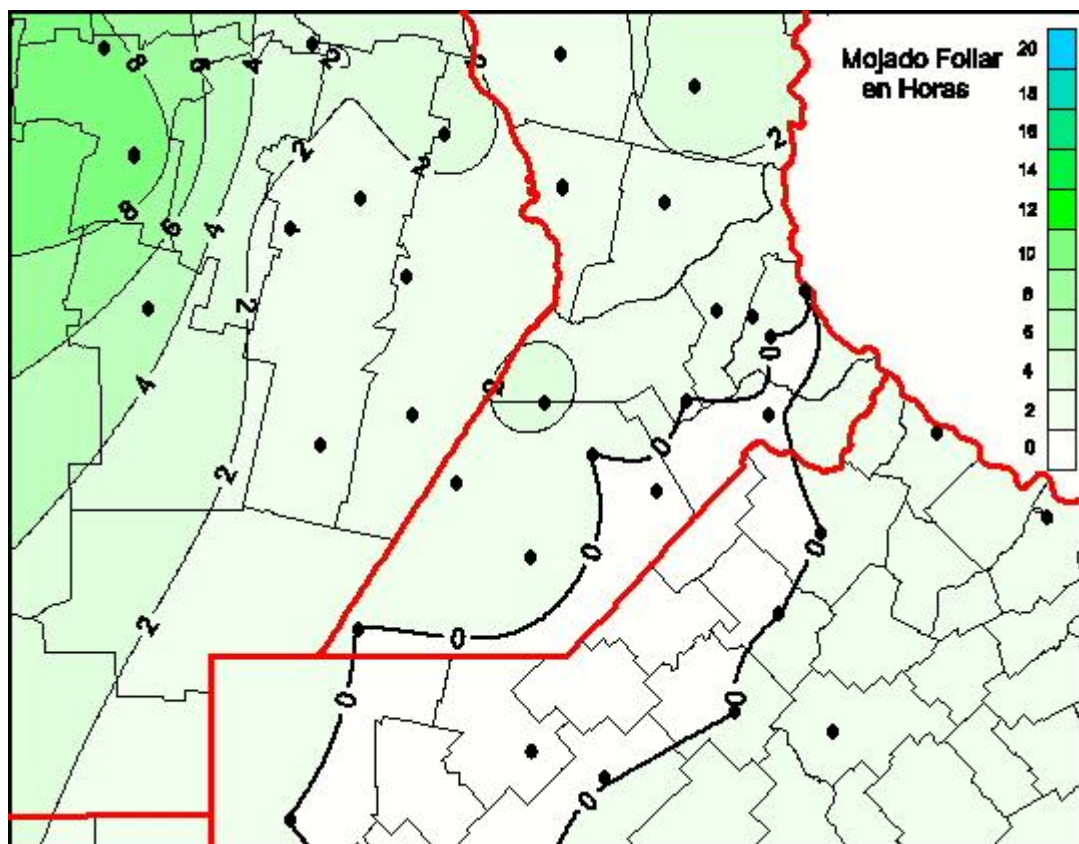

Humedad de Hoja

Mapa de humedad de hoja de las las últimas 24 horas.
(Desde las 8:00AM hasta las 8:00AM). Se actualiza a las 10:00hs.