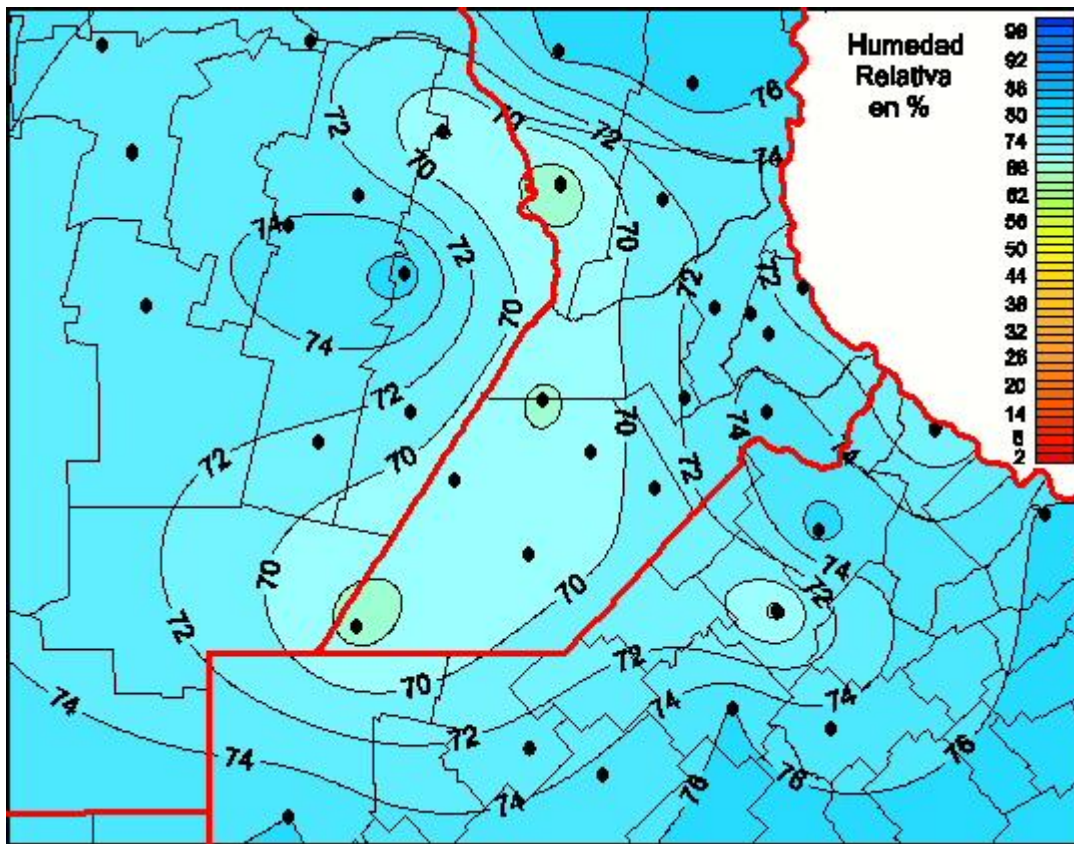

# Humedad Relativa

Mapa de humedad relativa de las las últimas 24 horas.  
(Desde las 8:00AM hasta las 8:00AM). Se actualiza a las 10:00hs.