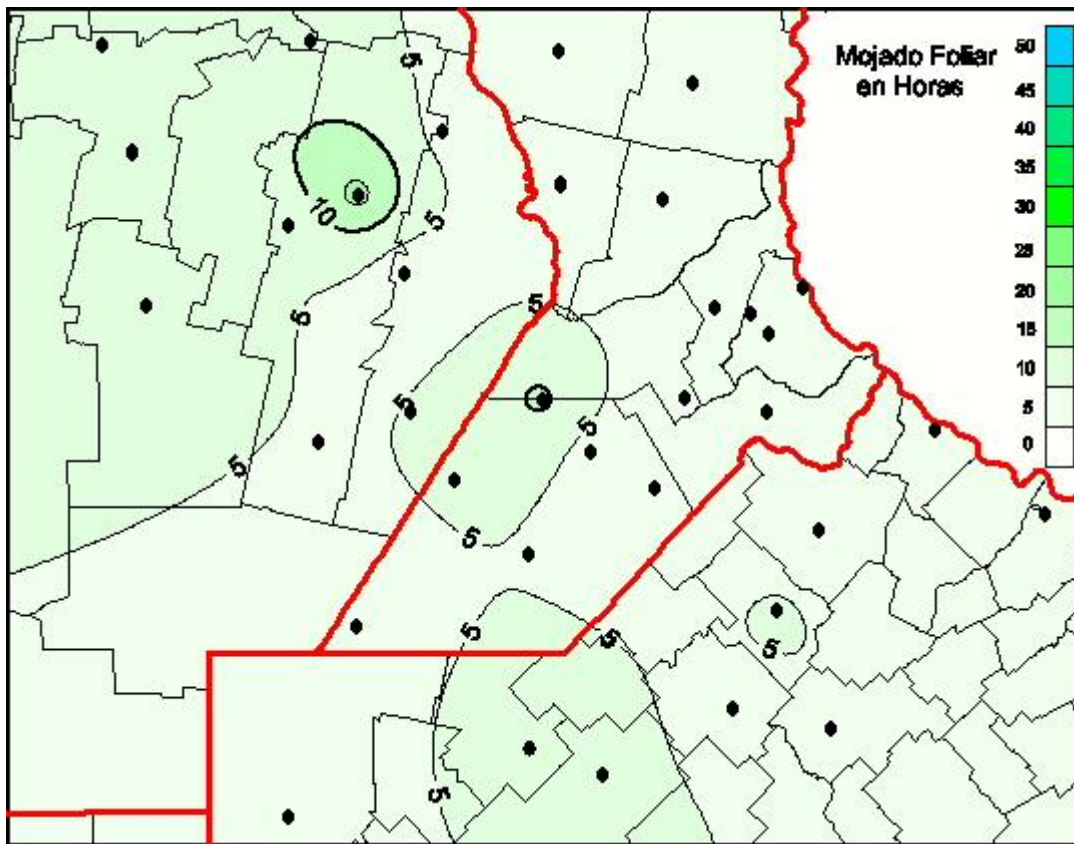

Humedad de Hoja

Mapa de humedad de hoja de las últimas 72 horas.
(Desde las 8:00AM hasta las 8:00AM). Se actualiza a las 10:00hs.