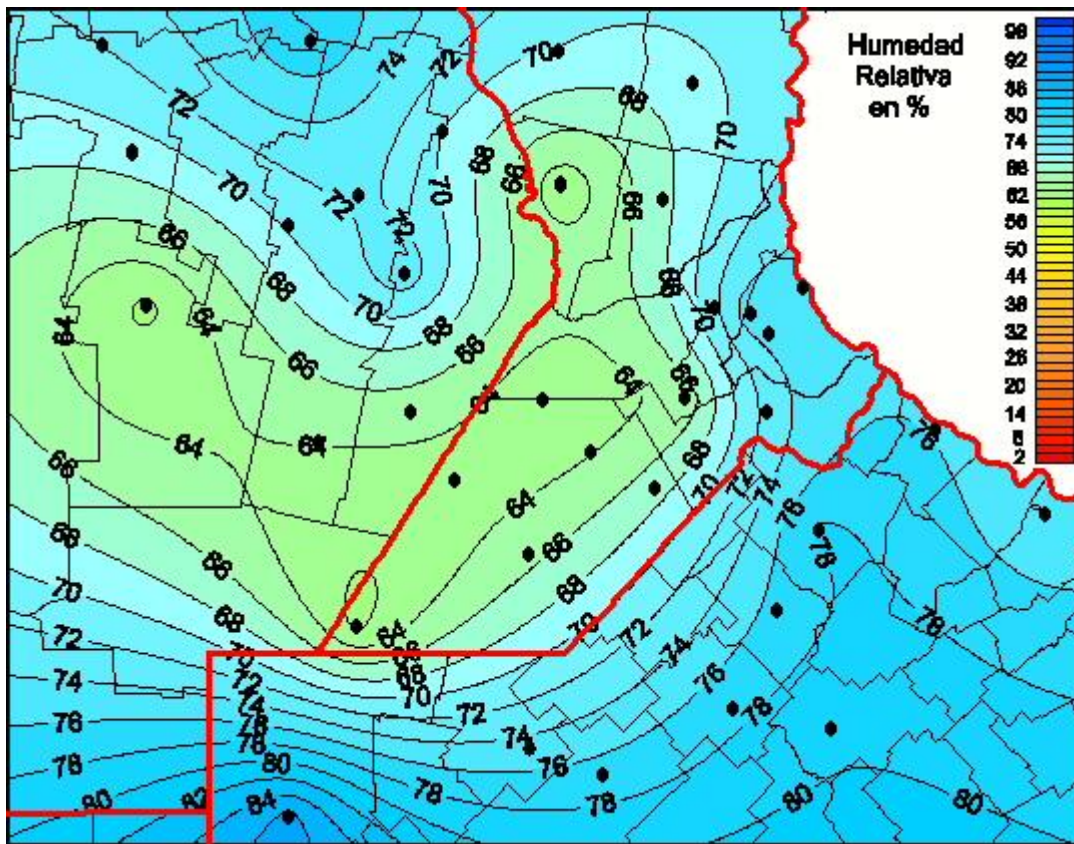

## Humedad Relativa

Mapa de humedad relativa de las últimas 72 horas.  
(Desde las 8:00AM hasta las 8:00AM). Se actualiza a las 10:00hs.