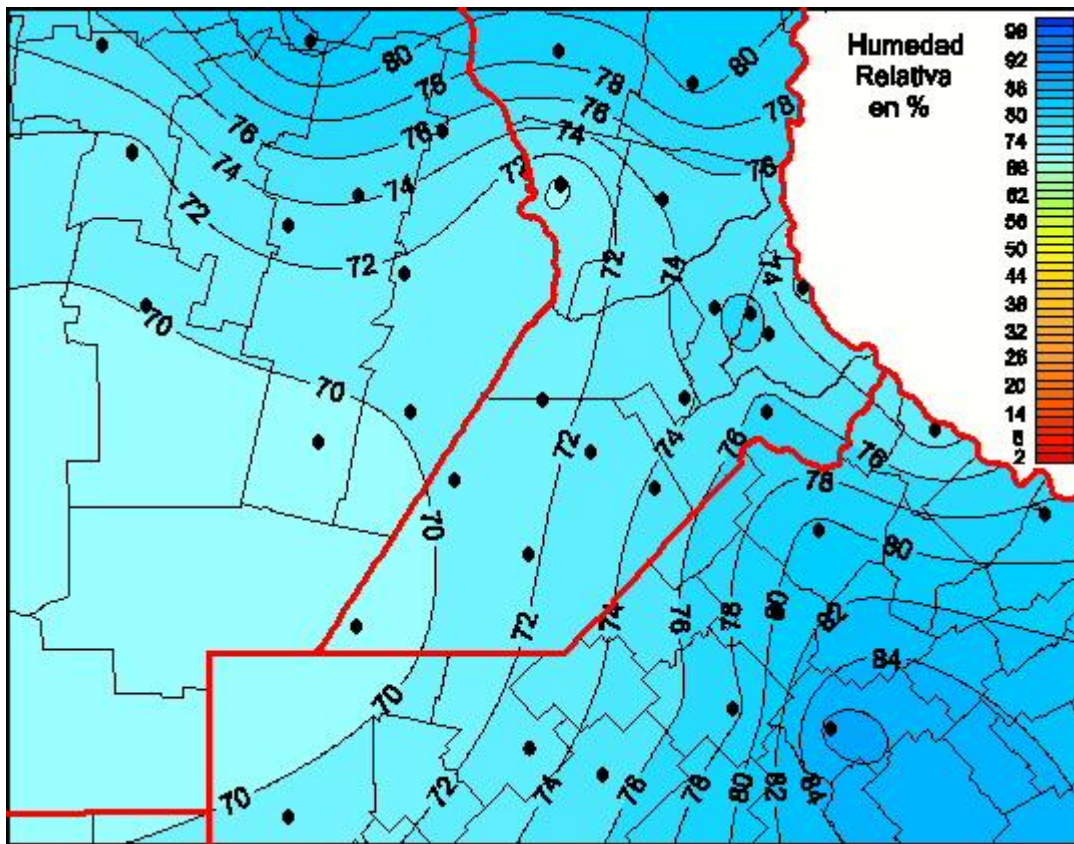

Humedad Relativa

Mapa de humedad relativa de las últimas 24 horas.
(Desde las 8:00AM hasta las 8:00AM). Se actualiza a las 10:00hs.